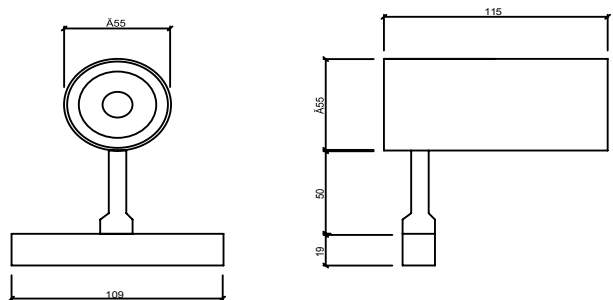

Beam Informations And Technicals / Teknik ve Açısıl Bilgiler

	2700K Lumen	3000K Lumen	4000K Lumen	Voltage	Watt	CRI
Osram Led	1025 lm	1125 lm	1225 lm	48V	15 Watt	>90

48 V

CE

Available Finishes
Uygulama Renkleri

● Textured White
Ral 9016

● Textured Grey
Ral 9006

● Textured Black
Ral 9005

*For more page : 596
*Diğer renkler : 596