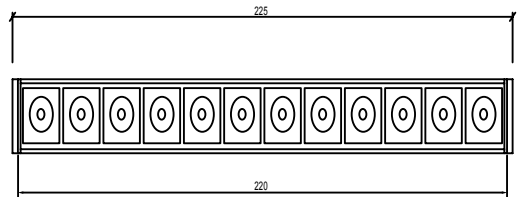

Beam Informations And Technicals / Teknik ve Açısıl Bilgiler

	2700K Lumen	3000K Lumen	4000K Lumen	Voltage	Watt	CRI
Osram Led	820 lm	880 lm	940 lm	48V	12 Watt	>90

Available Finishes
Uygulama Renkleri

● Textured White
Ral 9016

● Textured Grey
Ral 9006

● Textured Black
Ral 9005

*For more page : 596
*Diğer renkler : 596