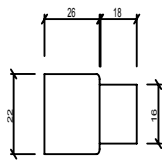

Beam Informations And Technicals / Teknik ve Açısıl Bilgiler

	2700K Lumen	3000K Lumen	4000K Lumen	Voltage	Watt	CRI
Osram Led	740 lm	780 lm	820 lm	48V	12 Watt	>90