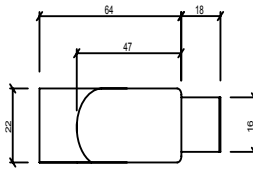

Beam Informations And Technicals / Teknik ve Açısıl Bilgiler

	2700K Lumen	3000K Lumen	4000K Lumen	Voltage	Watt	CRI
Osram Led	820 lm	880 lm	940 lm	48V	12 Watt	>90

Available Finishes
Uygulama Renkleri

● Textured White
Ral 9016

● Textured Grey
Ral 9006

● Textured Black
Ral 9005

*For more page : 596
*Diğer renkler : 596