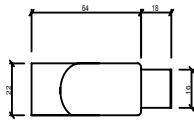

Beam Informations And Technicals / Teknik ve Açısıl Bilgiler

	2700K Lumen	3000K Lumen	4000K Lumen	Voltage	Watt	CRI
Osram Led	1230 lm	1320 lm	1410 lm	48V	18 Watt	>90