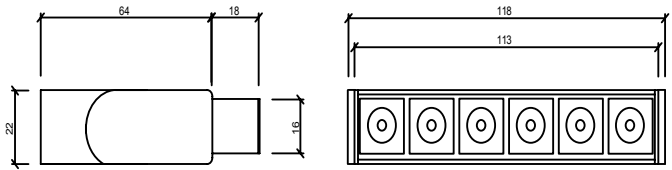

Beam Informations And Technicals / Teknik ve Açısıl Bilgiler

	2700K Lumen	3000K Lumen	4000K Lumen	Voltage	Watt	CRI
Osram Led	410 lm	440 lm	470 lm	48V	6 Watt	>90

Available Finishes
Uygulama Renkleri

● Textured White
Ral 9016

● Textured Grey
Ral 9006

● Textured Black
Ral 9005

*For more page : 596
*Diğer renkler : 596