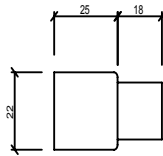

2700K Lumen	3000K Lumen	4000K Lumen	Voltage	Watt	CRI
Osram Led	820 lm	880 lm	940 lm	48V	12 Watt	>90

48 V

CE

Available Finishes
Uygulama Renkleri

● Textured White
Ral 9016

● Textured Grey
Ral 9006

● Textured Black
Ral 9005

*For more page : 596
*Diğer renkler : 596