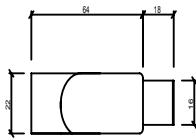

2700K Lumen	3000K Lumen	4000K Lumen	Voltage	Watt	CRI
Osram Led	1230 lm	1320 lm	1410 lm	48V	18 Watt	>90

48 V

Available Finishes
Uygulama Renkleri

● Textured White
Ral 9016

● Textured Grey
Ral 9006

● Textured Black
Ral 9005

*For more page : 596
*Diğer renkler : 596