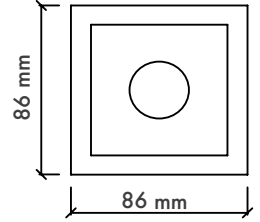

Reflecto Square 90 Gu-10

Product Code: MA 79-090/X
Model No: 10579090

- Fixed spot
- Chrome / Cooper / Gold / Platinum / Black
- Applicable protective glass for IP rating (IP54)
- Aluminium injection bezel
- GU10 - M16 GU5.3 holder options
- Ceiling cut out: 78 x 78 mm
- Length x width: 86 x 86 mm

- Sabit spot
- Krom / Bakır / Altın / Platin / Siyah
- IP koruma için uygulanabilir koruyucu cam (IP54)
- Alüminyum enjeksiyon çerçeve
- GU10 - M16 GU5.3 duy çeşitleri
- Tavan kesim ölçüsü: 78 x 78 mm
- Uzunluk x genişlik: 86 x 86 mm

MA 79-090/4 31

MA 79-090/4 42

MA 79-090/2 31

MA 79-090/2 42