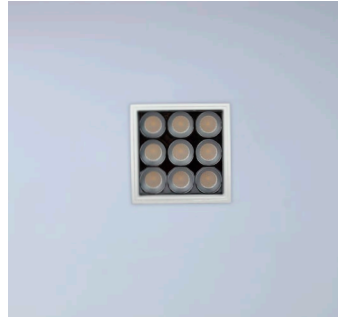

Product Specification / Ürün Özellikleri

Installation Type : Surface Mounted

Body and Heatsink : Aluminium Injection Body and Heatsink

Reflecto Options : Chrome/ Cooper/ Gold/ Platinum/ Black

Body Color : Electrostatic Powder Coating

Led : Samsung Power Led

Driver : Tridonic / Philips / Osram / Eaglerise

Beam Options : 15° / 45°

UGR : <13

Protection Type : IP20

Dimming Options : Phase-Cut / 1-10 V / DALI

Product Dimensions : H:90mm W:70mm

Montaj Tipi : Sıva Üstü

Gövde ve Soğutucu : Alüminyum Enjeksiyon Gövde ve Soğutucu

Reflecto Çeşitleri : Krom / Bakır / Altın / Platin / Siyah

Gövde Rengi : Elektrostatik Toz Boya

Led : Samsung Power Led

Sürücü : Tridonic / Philips / Osram / Eaglerise

Açı Seçenekleri : 15° / 45°

UGR : <13

Koruma Sınıfı : IP20

Dim Opsiyonları : Triak / 1-10 V / DALI

Ürün Ölçüleri : Y:90mm G:70mm