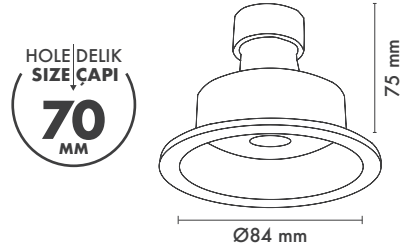

- Fixed spot
- Applicable protective glass for IP rating (IP54)
- Aluminium injection bezel
- GU10 - M16 GU5.3 holder options
- Ceiling cut out: 70 mm
- Diameter: 85 mm

- Sabit spot
- IP koruma için uygulanabilir koruyucu cam (IP54)
- Alüminyum enjeksiyon çerçeve
- GU10 - M16 GU5.3 duyu çeşitleri
- Tavan kesim ölçüsü: 70 mm
- Ürün Çapı: 85 mm