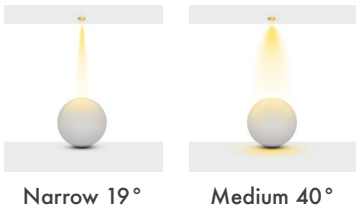

Beam Informations And Technicals / Teknik ve Açısıl Bilgiler

	3000K Lumen	4000K Lumen	5000K Lumen	mA	Watt	CRI
Samsung Cob Led	710 lm	770 lm	830 lm	180	7 Watt	>80
Samsung Cob Led	1010 lm	1070 lm	1130 lm	250	10 Watt	>80