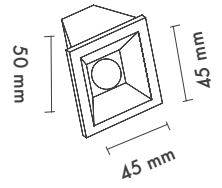

Beam Informations And Technicals / Teknik ve Açılal Bilgiler