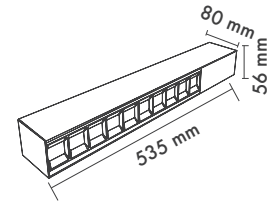

Beam Informations And Technicals / Teknik ve Açılal Bilgiler

	3000K Lumen	4000K Lumen	5000K Lumen	Watt	CRI
Osram High Power	4400 lm	4700 lm	5000 lm	50 Watt	>80
Osram High Power	6400 lm	6700 lm	7000 lm	70 Watt	>80