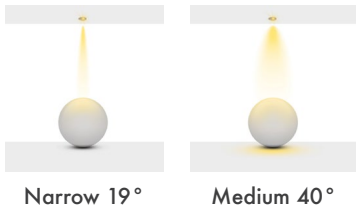

Beam Informations And Technicals / Teknik ve Açısız Bilgiler

	3000K Lumen	4000K Lumen	5000K Lumen	mA	Watt	CRI
Samsung Cob Led	2200 lm	2300 lm	2400 lm	500	20 Watt	>80
Samsung Cob Led	2000 lm	2100 lm	2200 lm	500	20 Watt	>90