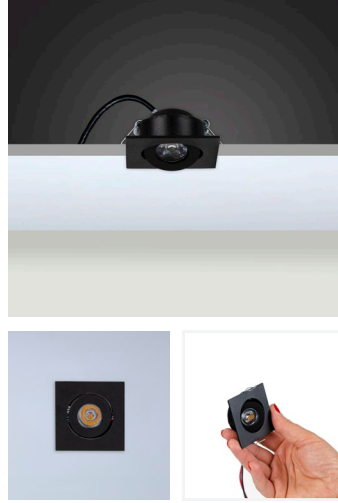

Product Specification / Ürün Özellikleri

Installation Type : Recessed

Body and Heatsink : Aluminium Injection Body and Heatsink

Lens : PMMA

Body Color : Electrostatic Powder Coating or Aluminium Body

Led : Cree Power Led

Driver : Eaglerise

Beam Options : 10° / 16° / 23°

Protection Type : IP23

Hole Size : Ø45mm

Product Dimensions : H:20mm W:52mm

Montaj Tipi : Sıva Altı

Gövde ve Soğutucu : Alüminyum Enjeksiyon Gövde ve Soğutucu

Lens : PMMA

Gövde Rengi : Elektrostatik Toz Boya veya Alüminyum Gövde

Led : Cree Power Led

Sürücü: Eaglerise

Açı Seçenekleri : 10° / 16° / 23°

Koruma Sınıfı : IP23

Delik Çapı : Ø45mm

Ürün Ölçüleri : Y:20mm G:52mm