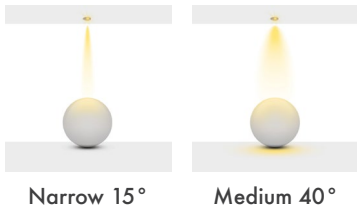

Beam Informations And Technicals / Teknik ve Açılal Bilgiler