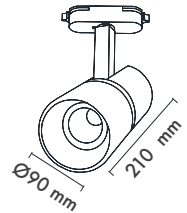

3000K Lumen	4000K Lumen	5000K Lumen	mA	Watt	CRI
Samsung Cob Led	2200 lm	2300 lm	2400 lm	500	20 Watt	>80
Samsung Cob Led	3500 lm	3600 lm	3700 lm	700	30 Watt	>80
Samsung Cob Led	2000 lm	2100 lm	2200 lm	500	20 Watt	>90
Samsung Cob Led	3000 lm	3100 lm	3200 lm	700	30 Watt	>90

*P : 595

Available Finishes
Uygulama Renkleri

● Textured White
Ral 9016

● Textured Grey
Ral 9006

● Textured Black
Ral 9005

*For more page : 596
*Diğer renkler : 596