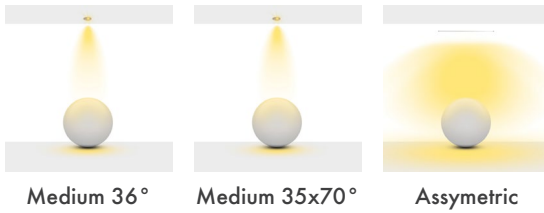

Beam Informations And Technicals / Teknik ve Açılabilir Bilgiler

	3000K Lumen	4000K Lumen	5000K Lumen	Watt	CRI
Osram High Power	6700 lm	7100 lm	7500 lm	75 Watt	>80
Osram High Power	9500 lm	10000 lm	10500 lm	105 Watt	>80