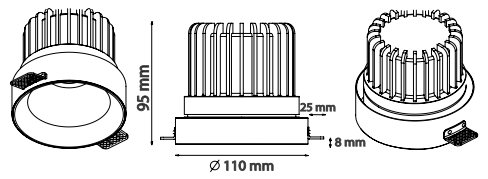

Beam Informations And Technicals / Teknik ve Açısız Bilgiler

	3000K Lumen	4000K Lumen	5000K Lumen	mA	Watt	CRI
Samsung Cob Led	2200 lm	2300 lm	2400 lm	500	20 Watt	>80
Samsung Cob Led	2000 lm	2100 lm	2200 lm	500	20 Watt	>90