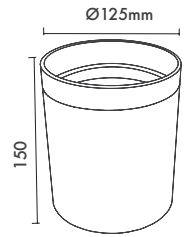

Beam Informations And Technicals / Teknik ve Açısıl Bilgiler