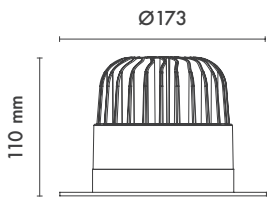

Beam Informations And Technicals / Teknik ve Açısıl Bilgiler

*P : 595

Available Finishes
Uygulama Renkleri

● Textured White
Ral 9016

● Textured Grey
Ral 9006

● Textured Black
Ral 9005

*For more page : 596
*Diğer renkler : 596