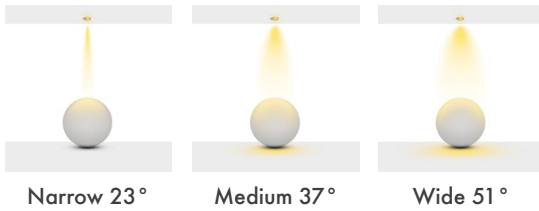

Beam Informations And Technicals / Teknik ve Açısıl Bilgiler

HOLE DELİK
SIZE ÇAPI
105x3
MM