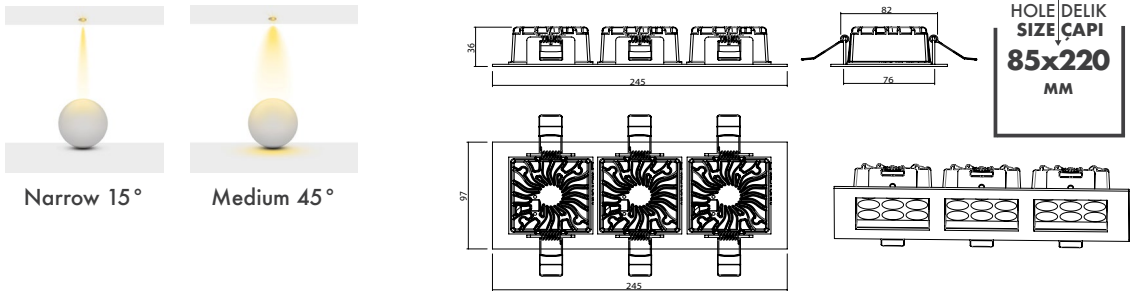

Beam Informations And Technicals / Teknik ve Açılal Bilgiler

	2700K Lumen	3000K Lumen	4000K Lumen	mA	Watt	CRI
Samsung Power Led	2109 lm	2169 lm	2235 lm	250	24 Watt	>80
Samsung Power Led	3165 lm	3255 lm	3354 lm	350	36 Watt	>80

Available Finishes
Uygulama Renkleri

● Textured White
Ral 9016

● Textured Grey
Ral 9006

● Textured Black
Ral 9005

*For more page : 596
*Diğer renkler : 596