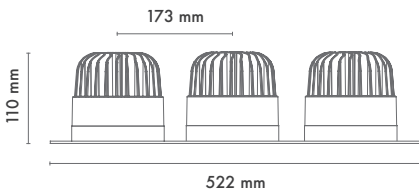

Beam Informations And Technicals / Teknik ve Açısıl Bilgiler

*P : 595

Available Finishes
Uygulama Renkleri

Textured White
Ral 9016

Textured Grey
Ral 9006

Textured Black
Ral 9005

*For more page : 596
*Diğer renkler : 596