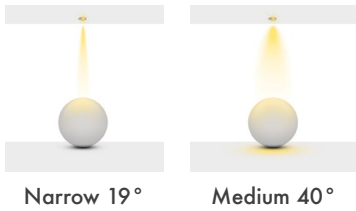

Beam Informations And Technicals / Teknik ve Açısıl Bilgiler

	3000K Lumen	4000K Lumen	5000K Lumen	mA	Watt	CRI
Samsung Cob Led	710 lm	770 lm	830 lm	180	7 Watt	>80
Samsung Cob Led	1010 lm	1070 lm	1130 lm	250	10 Watt	>80
Samsung Cob Led	1600 lm	1650 lm	1700 lm	350	15 Watt	>80