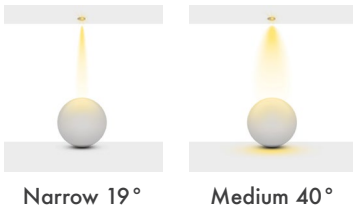

Beam Informations And Technicals / Teknik ve Açısıl Bilgiler

	3000K Lumen	4000K Lumen	5000K Lumen	mA	Watt	CRI
Samsung Cob Led	3500 lm	3600 lm	3700 lm	700	30 Watt	>80
Samsung Cob Led	3000 lm	3100 lm	3200 lm	700	30 Watt	>90

*P : 595

Available Finishes
Uygulama Renkleri

● Textured White
Ral 9016

● Textured Grey
Ral 9006

● Textured Black
Ral 9005

*For more page : 596
*Diğer renkler : 596