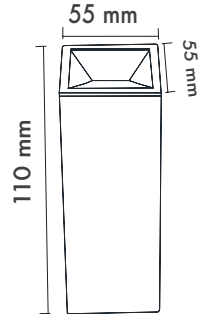

Reflecto Square 90 Gu-10

Product Code: MA 79-110/X
Model No: 10579110

- Fixed spot
- Chrome / Cooper / Gold / Platinum / Black
- Applicable protective glass for IP rating (IP54)
- Aluminium injection bezel
- GU10 - M16 GU5.3 holder options
- Ceiling cut out: 98 x 98 mm
- Length x width: 110 x 110 mm

- Sabit spot
- Krom / Bakır / Altın / Platin / Siyah
- IP koruma için uygulanabilir koruyucu cam (IP54)
- Alüminyum enjeksiyon çerçeve
- GU10 - M16 GU5.3 duy çeşitleri
- Tavan kesim ölçüsü: 98 x 98 mm
- Uzunluk x genişlik: 110 x 110 mm

Various Inside Reflectos
Çeşitlendirilebilir İç Reflektörler

Reflecto Square Surface 55 Gu-10

Product Code: MSK-35/X 055
Model No: 13005535

- Surface mounted spot
- Chrome / Cooper / Gold / Platinum / Black
- Applicable protective glass for IP rating (IP54)
- Aluminium body
- GU10 - M16 GU5.3 holder options
- Width: 55 mm
- Height: 110 mm

- Sıva üstü spot
- Krom / Bakır / Altın / Platin / Siyah
- IP koruma için uygulanabilir koruyucu cam (IP54)
- Alüminyum gövde
- GU10 - M16 GU5.3 duy çeşitleri
- Genişlik: 55 mm
- Yükseklik: 110 mm

Various Inside Reflectos
Çeşitlendirilebilir İç Reflektörler

Available Finishes
Uygulama Renkleri

Textured White
Ral 9016

Textured Grey
Ral 9006

Textured Black
Ral 9005

*For more page : 596
*Diğer renkler : 596