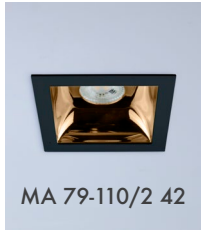

Reflecto Square 90 Gu-10

Product Code: MA 79-110/X
Model No: 10579110

- Fixed spot
- Chrome / Cooper / Gold / Platinum / Black
- Applicable protective glass for IP rating (IP54)
- Aluminium injection bezel
- GU10 - M16 GU5.3 holder options
- Ceiling cut out: 98 x 98 mm
- Length x width: 110 x 110 mm

- Sabit spot
- Krom / Bakır / Altın / Platin / Siyah
- IP koruma için uygulanabilir koruyucu cam (IP54)
- Alüminyum enjeksiyon çerçeve
- GU10 - M16 GU5.3 duy çeşitleri
- Tavan kesim ölçüsü: 98 x 98 mm
- Uzunluk x genişlik: 110 x 110 mm