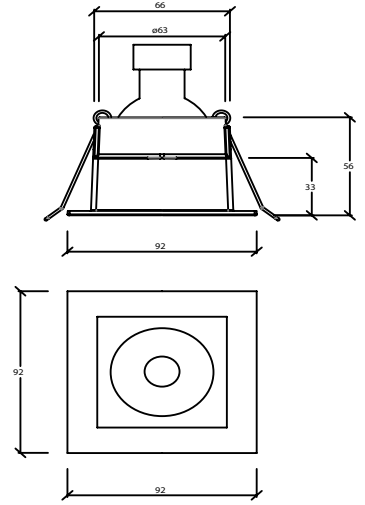

- Sabit spot
- IP koruma için uygulanabilir koruyucu cam (IP54)
- Alüminyum enjeksiyon çerçeve
- GU10 - M16 GU5.3 duy çeşitleri
- Tavan kesim ölçüsü: 82 x 82 mm
- Uzunluk x genişlik: 92 x 92 mm

HOLE|DELİK  
 SIZE|ÇAPI  
**82x82**  
 MM