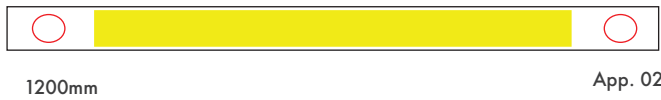

- = Messe Suspended Gu-10
- = Messe Gu-10 Adjustable Spot
- = Led Linear