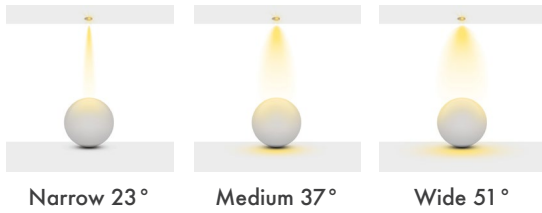

Beam Informations And Technicals / Teknik ve Açısıl Bilgiler

HOLE/DELİK
SIZE/ÇAPI
82
MM