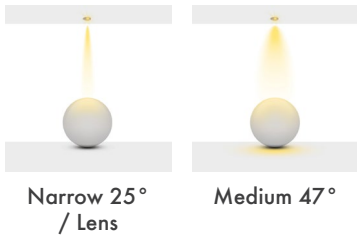

Beam Informations And Technicals / Teknik ve Açısal Bilgiler

	3000K Lumen	4000K Lumen	5000K Lumen	mA	Watt	CRI
Samsung Cob Led	710 lm	770 lm	830 lm	180	7 Watt	>80
Samsung Cob Led	1010 lm	1070 lm	1130 lm	250	10 Watt	>80