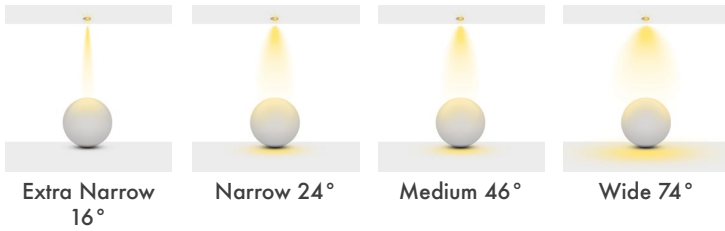

Beam Informations And Technicals / Teknik ve Açısıl Bilgiler

Available Finishes
Uygulama Renkleri

● Textured White
Ral 9016

● Textured Grey
Ral 9006

● Textured Black
Ral 9005

*For more page : 596
*Diğer renkler : 596