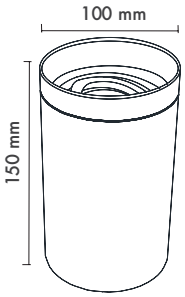

- Surface mounted spot
- Changeable light source from front
- Applicable protective glass for IP rating (IP54)
- Aluminium extrusion body
- GU10 - M16 GU5.3 holder options
- Width: 55 mm
- Height: 150 mm

- Sıva üstü spot
- Önden değiştirilebilir ışık kaynağı
- IP koruma için uygulanabilir koruyucu cam (IP54)
- Alüminyum ekstrüzyon gövde
- GU10 - M16 GU5.3 duy çeşitleri
- Genişlik: 55 mm
- Yükseklik: 150 mm