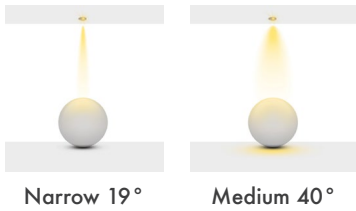

Beam Informations And Technicals / Teknik ve Açılal Bilgiler

	3000K Lumen	4000K Lumen	5000K Lumen	mA	Watt	CRI
Samsung Cob Led	2200 lm	2300 lm	2400 lm	500	20 Watt	>80
Samsung Cob Led	2000 lm	2100 lm	2200 lm	500	20 Watt	>90