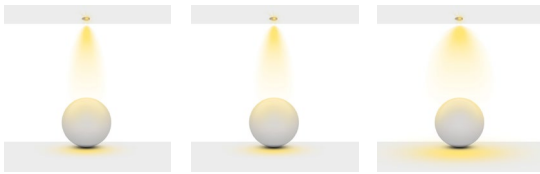

Beam Informations And Technicals / Teknik ve Açısıl Bilgiler

Narrow 24°

Medium 40°

Wide 74°