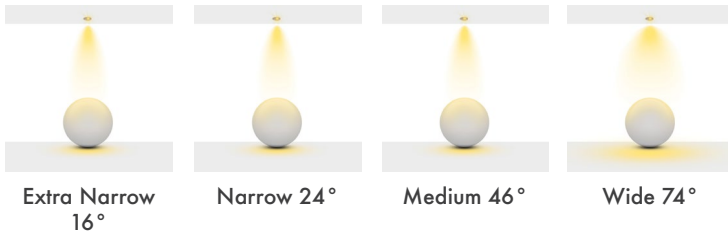

Beam Informations And Technicals / Teknik ve Açısıl Bilgiler

*P : 595

Available Finishes
Uygulama Renkleri

● Textured White
Ral 9016

● Textured Grey
Ral 9006

● Textured Black
Ral 9005

*For more page : 596
*Diğer renkler : 596