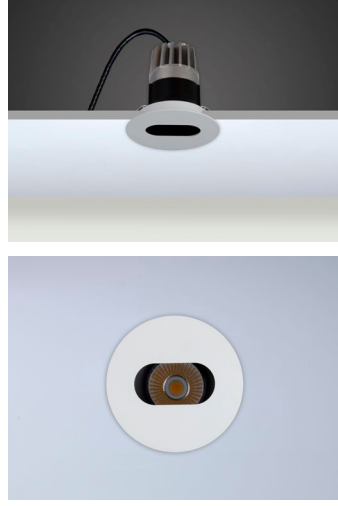

Product Specification / Ürün Özellikleri

Installation Type : Recessed

Body and Heatsink : DKP Metal Body and Aluminium Injection Heatsink

Glass Options : Tempered (Standard) / Frosted

Body Color : Electrostatic Powder Coating

Led : Samsung

Driver : Tridonic / Philips / Osram / Eaglerise

Beam Options : 23° / 47° / 51°

Protection Type : IP20 / IP44 / IP65

Hole Size : Ø80mm

Dimming Options : Phase-Cut / 1-10 V / DALI

Product Dimensions : H:97mm W:98mm

Montaj Tipi : Sıva Altı

Gövde ve Soğutucu : DKP Metal Gövde ve Alüminyum Enjeksiyon Soğutucu

Cam Çeşitleri : Temperli (Standart) / Buzlu

Gövde Rengi : Elektrostatik Toz Boya

Led : Samsung

Sürücü : Tridonic / Philips / Osram / Eaglerise

Açı Seçenekleri : 23° / 47° / 51°

Koruma Sınıfı : IP20 / IP44 / IP65

Delik Çapı : Ø80mm

Dim Opsiyonları : Triak / 1-10 V / DALI

Ürün Ölçüleri : Y:97mm G:98mm