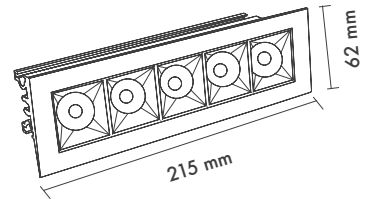

3000K Lumen	4000K Lumen	5000K Lumen	Watt	CRI
Osram High Power	2200 lm	2350 lm	2500 lm	25 Watt	>80
Osram High Power	3200 lm	3350 lm	3500 lm	35 Watt	>80