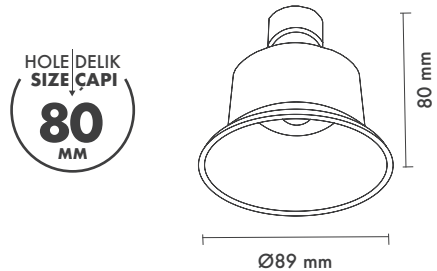

Available Finishes
Uygulama Renkleri

Textured White
Ral 9016

Textured Grey
Ral 9006

Textured Black
Ral 9005

*For more page : 596
*Diğer renkler : 596