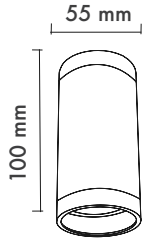

Eleni Fixed Surface

Product Code: MSY-79 080
Model No: 13008079

- Surface mounted spot
- Changeable light source from front
- Applicable protective glass for IP rating (IP54)
- Aluminium extrusion body
- GU10 - M16 GU5.3 holder options
- Width: 80 mm
- Height: 102 mm

- Sıva üstü spot
- Önden değiştirilebilir ışık kaynağı
- IP koruma için uygulanabilir koruyucu cam (IP54)
- Alüminyum ekstrüzyon gövde
- GU10 - M16 GU5.3 duy çeşitleri
- Genişlik: 80 mm
- Yükseklik: 102 mm