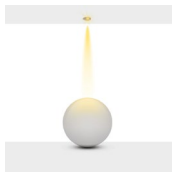

Beam Informations And Technicals / Teknik ve Açılal Bilgiler

Narrow 15°