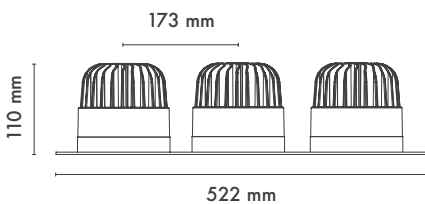

Beam Informations And Technicals / Teknik ve Açısıl Bilgiler

HOLE DELİK
SIZE ÇAPI
158x3
MM