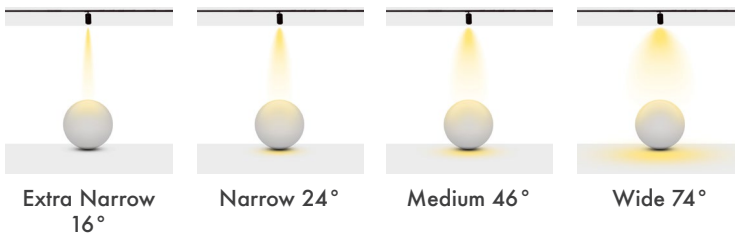

Beam Informations And Technicals / Teknik ve Açısıl Bilgiler

Available Finishes
Uygulama Renkleri

● Textured White
Ral 9016

● Textured Grey
Ral 9006

● Textured Black
Ral 9005

*For more page : 596
*Diğer renkler : 596