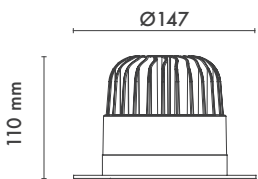

Beam Informations And Technicals / Teknik ve Açısıl Bilgiler

*P : 595

Available Finishes
Uygulama Renkleri

● Textured White
Ral 9016

● Textured Grey
Ral 9006

● Textured Black
Ral 9005

*For more page : 596
*Diğer renkler : 596