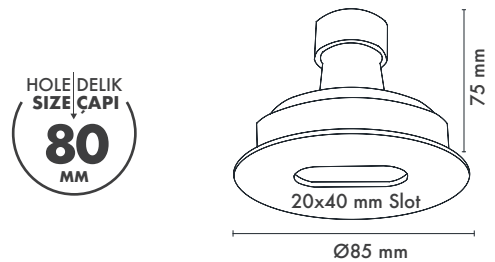

Available Finishes
Uygulama Renkleri

Textured White
Ral 9016

Textured Grey
Ral 9006

Textured Black
Ral 9005

*For more page : 596
*Diğer renkler : 596