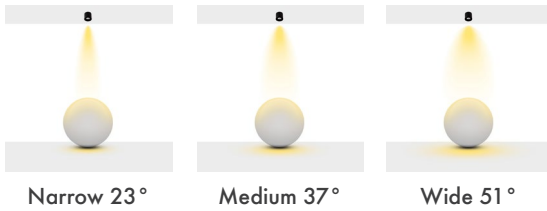

Beam Informations And Technicals / Teknik ve Açısıl Bilgiler

	3000K Lumen	4000K Lumen	5000K Lumen	mA	Watt	CRI
Samsung Cob Led	710 lm	770 lm	830 lm	180	7 Watt	>80
Samsung Cob Led	1010 lm	1070 lm	1130 lm	250	10 Watt	>80