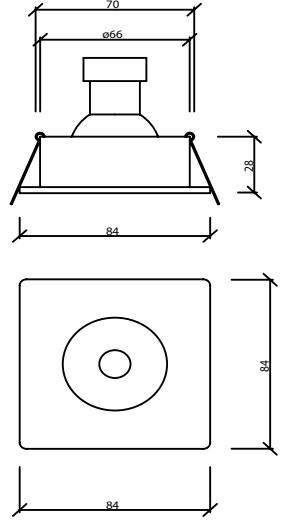

- Sabit spot
- IP koruma için uygulanabilir koruyucu cam (IP54)
- Alüminyum enjeksiyon çerçeve
- GU10 - M16 GU5.3 duy çeşitleri
- Tavan kesim ölçüsü: 70 mm
- Uzunluk x genişlik: 84 x 84 mm