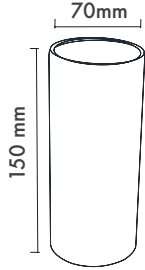

- Surface mounted spot
- Chrome / Cooper / Gold / Platinum / Black
- Applicable protective glass for IP rating (IP54)
- Aluminium extrusion body
- GU10 - M16 GU5.3 holder options
- Width: 90 mm
- Height: 150 mm

- Sıva üstü spot
- Krom / Bakır / Altın / Platin / Siyah
- IP koruma için uygulanabilir koruyucu cam (IP54)
- Alüminyum ekstrüzyon gövde
- GU10 - M16 GU5.3 duy çeşitleri
- Genişlik: 90 mm
- Yükseklik: 150 mm