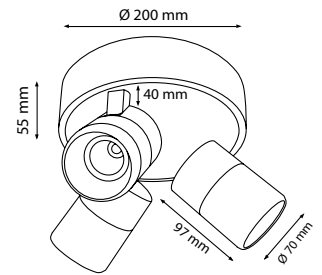

Beam Informations And Technicals / Teknik ve Açısıl Bilgiler

	3000K Lumen	4000K Lumen	5000K Lumen	mA	Watt	CRI
Samsung Cob Led	3030lm	3210 lm	3390 lm	250	30 Watt	>80