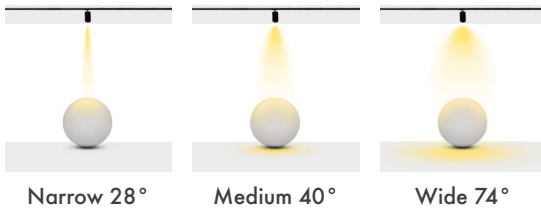

Beam Informations And Technicals / Teknik ve Açılal Bilgiler

Available Finishes
Uygulama Renkleri

● Textured White
Ral 9016

● Textured Grey
Ral 9006

● Textured Black
Ral 9005

*For more page : 596
*Diğer renkler : 596