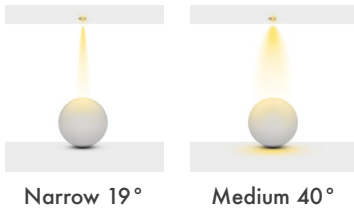

Beam Informations And Technicals / Teknik ve Açısıl Bilgiler

	3000K Lumen	4000K Lumen	5000K Lumen	mA	Watt	CRI
Samsung Cob Led	2200 lm	2300 lm	2400 lm	500	20 Watt	>80
Samsung Cob Led	2000 lm	2100 lm	2200 lm	500	20 Watt	>90