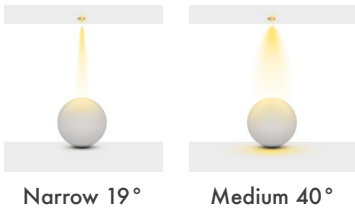

Beam Informations And Technicals / Teknik ve Açılal Bilgiler

	3000K Lumen	4000K Lumen	5000K Lumen	mA	Watt	CRI
Samsung Cob Led	710 lm	770 lm	830 lm	180	7 Watt	>80
Samsung Cob Led	1010 lm	1070 lm	1130 lm	250	10 Watt	>80
Samsung Cob Led	1600 lm	1650 lm	1700 lm	350	15 Watt	>80