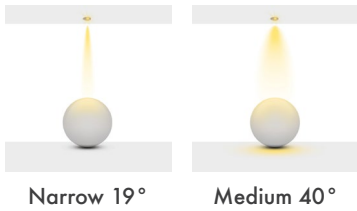

Beam Informations And Technicals / Teknik ve Açılabilir Bilgiler

	3000K Lumen	4000K Lumen	5000K Lumen	mA	Watt	CRI
Samsung Cob Led	710 lm	770 lm	830 lm	180	7 Watt	>80
Samsung Cob Led	1010 lm	1070 lm	1130 lm	250	10 Watt	>80