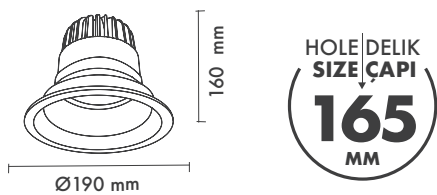

Beam Informations And Technicals / Teknik ve Açısıl Bilgiler

*P : 595

Available Finishes
Uygulama Renkleri

● Textured White
Ral 9016

● Textured Grey
Ral 9006

● Textured Black
Ral 9005

*For more page : 596
*Diğer renkler : 596