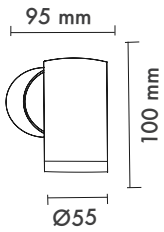

- Wall mounted spot
- Changeable light source from front
- Applicable protective glass for IP rating (IP54)
- Aluminium extrusion body
- GU10 - M16 GU5.3 holder options
- Width: 95 mm
- Height: 100 mm
- Dia: 55 mm

- Duvara monte spot
- Önden değiştirilebilir ışık kaynağı
- IP koruma için uygulanabilir koruyucu cam (IP54)
- Alüminyum ekstrüzyon gövde
- GU10 - M16 GU5.3 duy çeşitleri
- Genişlik: 95 mm
- Yükseklik: 140 mm
- Çap: 55 mm