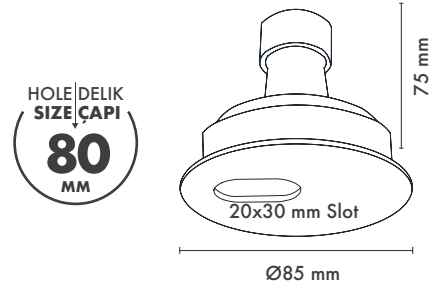

- 40° Tiltable
- Applicable protective glass for IP rating (IP54)
- Aluminium injection bezel
- GU10 - M16 GU5.3 holder options
- Ceiling cut out: 80 mm
- Length x width: 118 x 118 mm

- 40° Hareketli
- IP koruma için uygulanabilir koruyucu cam (IP54)
- Alüminyum enjeksiyon çerçeve
- GU10 - M16 GU5.3 duy çeşitleri
- Tavan kesim ölçüsü: 100 mm
- Uzunluk x genişlik: 118 x 118 mm