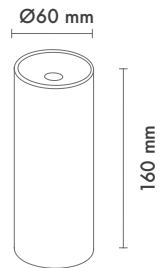

Beam Informations And Technicals / Teknik ve Açısıl Bilgiler