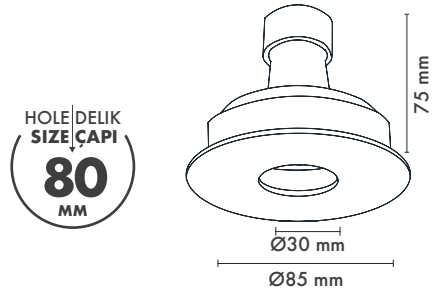

Available Finishes
Uygulama Renkleri

Textured White
Ral 9016

Textured Grey
Ral 9006

Textured Black
Ral 9005

*For more page : 596
*Diğer renkler : 596