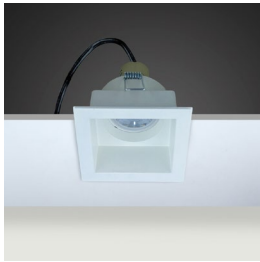

- Sabit spot
- IP koruma için uygulanabilir koruyucu cam (IP54)
- Alüminyum enjeksiyon çerçeve
- GU10 - M16 GU5.3 duy çeşitleri
- Tavan kesim ölçüsü: 82 x 82 mm
- Uzunluk x genişlik: 92 x 92 mm

HOLE|DELİK  
 SIZE|ÇAPI  
**82x82**  
 MM