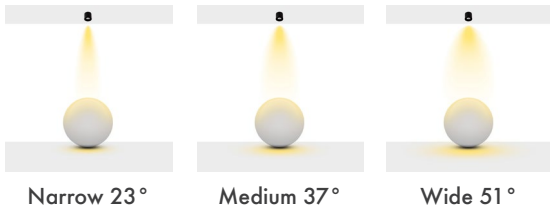

Beam Informations And Technicals / Teknik ve Açısıl Bilgiler

	3000K Lumen	4000K Lumen	5000K Lumen	mA	Watt	CRI
Samsung Cob Led	710 lm	770 lm	830 lm	180	7 Watt	>80
Samsung Cob Led	1010 lm	1070 lm	1130 lm	250	10 Watt	>80