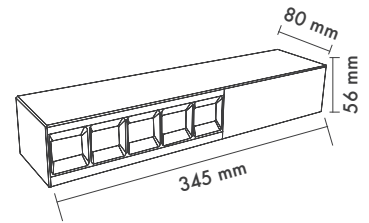

Beam Informations And Technicals / Teknik ve Açısal Bilgiler

	3000K Lumen	4000K Lumen	5000K Lumen	Watt	CRI
Osram High Power	2200 lm	2350 lm	2500 lm	25 Watt	>80
Osram High Power	3200 lm	3350 lm	3500 lm	35 Watt	>80