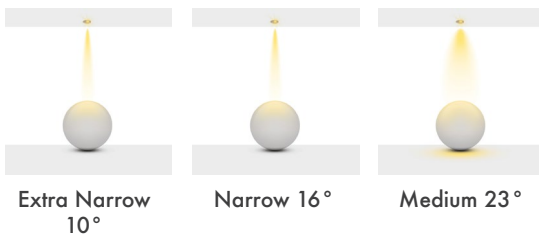

Beam Informations And Technicals / Teknik ve Açısıl Bilgiler