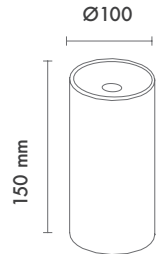

Beam Informations And Technicals / Teknik ve Açısıl Bilgiler