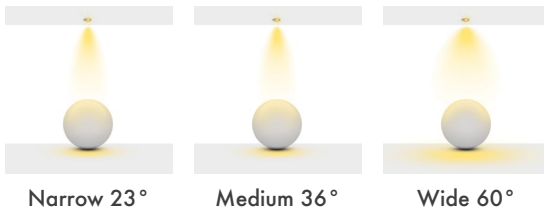

Beam Informations And Technicals / Teknik ve Açısıl Bilgiler

	3000K Lumen	4000K Lumen	5000K Lumen	mA	Watt	CRI
Samsung Cob Led	1625 lm	1725 lm	1825 lm	350	15 Watt	>80
Samsung Cob Led	2200 lm	2300 lm	2400 lm	500	20 Watt	>80

CCT TUNABLE

*P : 595