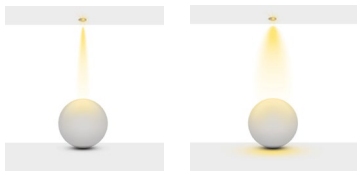

Beam Informations And Technicals / Teknik ve Açısıl Bilgiler

Narrow 15°

Medium 45°