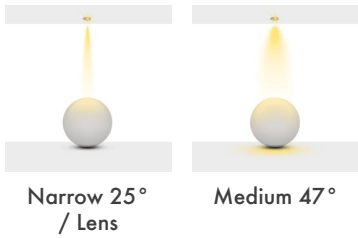

Beam Informations And Technicals / Teknik ve Açısal Bilgiler

	3000K Lumen	4000K Lumen	5000K Lumen	mA	Watt	CRI
Samsung Cob Led	1420 lm	1540 lm	1660 lm	180	14 Watt	>80
Samsung Cob Led	2020 lm	2140 lm	2260 lm	250	20 Watt	>80