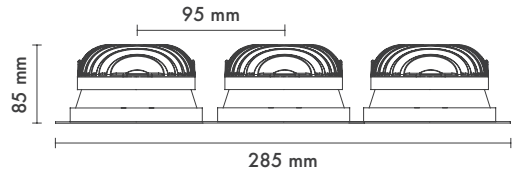

3000K Lumen	4000K Lumen	5000K Lumen	mA	Watt	CRI
Samsung Cob Led	2130 lm	2310 lm	2490 lm	180	21 Watt	>80
Samsung Cob Led	3030 lm	3210 lm	3390 lm	250	30 Watt	>80