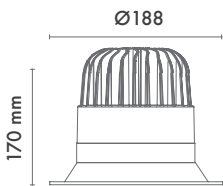

Beam Informations And Technicals / Teknik ve Açısal Bilgiler

*P : 595

Available Finishes
Uygulama Renkleri

● Textured White
Ral 9016

● Textured Grey
Ral 9006

● Textured Black
Ral 9005

*For more page : 596
*Diğer renkler : 596