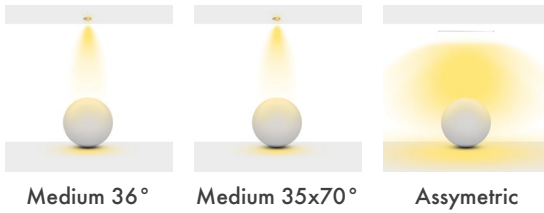

Beam Informations And Technicals / Teknik ve Açılal Bilgiler

	3000K Lumen	4000K Lumen	5000K Lumen	Watt	CRI
Osram High Power	2200 lm	2350 lm	2500 lm	25 Watt	>80
Osram High Power	3200 lm	3350 lm	3500 lm	35 Watt	>80