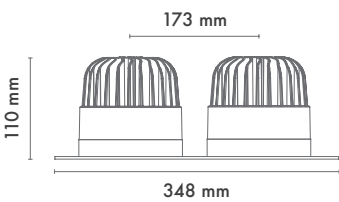

Beam Informations And Technicals / Teknik ve Açısıl Bilgiler

HOLE DELİK
SIZE ÇAPI
158x2
MM