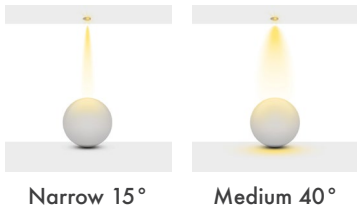

Beam Informations And Technicals / Teknik ve Açısıl Bilgiler

Narrow 15°

Medium 40°

HOLE|DELİK
SIZE|ÇAPI
36x405
MM