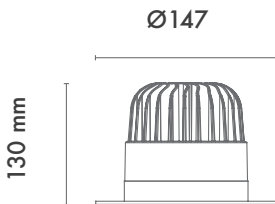

Beam Informations And Technicals / Teknik ve Açısıl Bilgiler

Available Finishes
Uygulama Renkleri

● Textured White
Ral 9016

● Textured Grey
Ral 9006

● Textured Black
Ral 9005

*For more page : 596
*Diğer renkler : 596