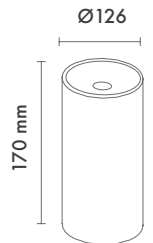

Beam Informations And Technicals / Teknik ve Açısıl Bilgiler

Available Finishes
Uygulama Renkleri

● Textured White
Ral 9016

● Textured Grey
Ral 9006

● Textured Black
Ral 9005

*For more page : 596
*Diğer renkler : 596