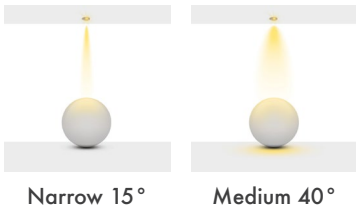

Beam Informations And Technicals / Teknik ve Açısıl Bilgiler