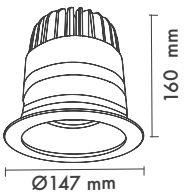

Beam Informations And Technicals / Teknik ve Açısıl Bilgiler

*P : 595

Available Finishes
Uygulama Renkleri

● Textured White
Ral 9016

● Textured Grey
Ral 9006

● Textured Black
Ral 9005

*For more page : 596
*Diğer renkler : 596