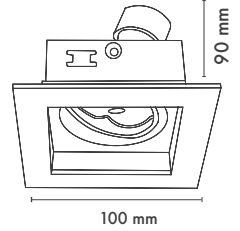

- 40° Tilttable
- Changeable light source from front
- Applicable protective glass for IP rating (IP54)
- Aluminium injection bezel
- GU10 - M16 GU5.3 holder options
- Ceiling cut out: 75 x 155 mm
- Length x width: 180 x 100 mm

- 40° Hareketli
- Önden değiştirilebilir ışık kaynağı
- IP koruma için uygulanabilir koruyucu cam (IP54)
- Alüminyum enjeksiyon çerçeve
- GU10 - M16 GU5.3 duy çeşitleri
- Tavan kesim ölçüsü: 75 x 155 mm
- Ürün Çapı: 180 x 100 mm