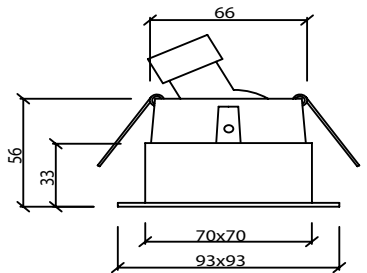

Available Finishes
Uygulama Renkleri

Textured White
Ral 9016

Textured Grey
Ral 9006

Textured Black
Ral 9005

*For more page : 596
*Diğer renkler : 596