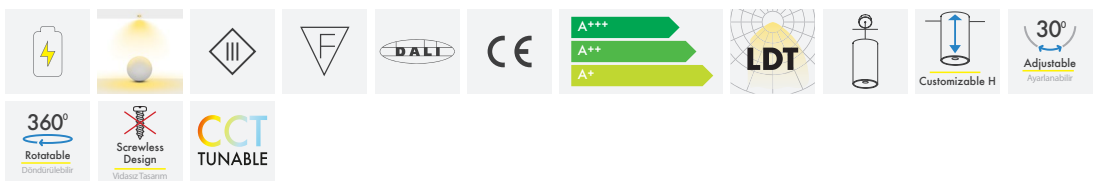

Available Finishes
Uygulama Renkleri

● Textured White
Ral 9016

● Textured Grey
Ral 9006

● Textured Black
Ral 9005

*For more page : 596
*Diğer renkler : 596