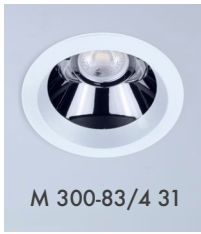

- Fixed spot
- Chrome / Cooper / Gold / Platinum / Black
- Applicable protective glass for IP rating (IP54)
- Aluminium injection bezel
- GU10 - M16 GU5.3 holder options
- Ceiling cut out: 100 mm
- Diameter: 115 mm

- Sabit spot
- Krom / Bakır / Altın / Platin / Siyah
- IP koruma için uygulanabilir koruyucu cam (IP54)
- Alüminyum enjeksiyon çerçeve
- GU10 - M16 GU5.3 duy çeşitleri
- Tavan kesim ölçüsü: 100 mm
- Ürün Çapı: 115 mm

Various Inside Reflectos
Çeşitlendirilebilir İç Reflektörler

- Surface mounted spot
- Chrome / Cooper / Gold / Platinum / Black
- Applicable protective glass for IP rating (IP54)
- Aluminium extrusion body
- GU10 - M16 GU5.3 holder options
- Width: 55 mm
- Height: 110 mm

- Sıva üstü spot
- Krom / Bakır / Altın / Platin / Siyah
- IP koruma için uygulanabilir koruyucu cam (IP54)
- Alüminyum ekstrüzyon gövde
- GU10 - M16 GU5.3 duy çeşitleri
- Genişlik: 55 mm
- Yükseklik: 110 mm

Available Finishes
Uygulama Renkleri

Textured White
Ral 9016

Textured Grey
Ral 9006

Textured Black
Ral 9005

*For more page : 596
*Diğer renkler : 596

▼ Aydınlatma kaynağı içeriğe dahil değildir, ayrıca satın alınmalıdır - Lamp / input source not included and must be ordered separately.