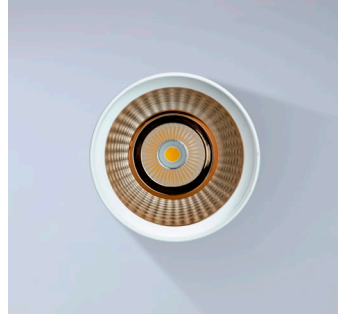

Product Specification / Ürün Özellikleri

Installation Type : Surface Mounted or Suspended

Body and Heatsink : Aluminium Extrusion Body and Heatsink

Body Color : Electrostatic Powder Coating

Led : Samsung

Driver : Tridonic / Philips / Osram / Eaglerise

Beam Options : 19° / 40°

Protection Type : IP20

Dimming Options : Phase-Cut / 1-10 V / DALI

Product Dimensions : H:170mm W:100mm

Montaj Tipi : Sıva Üstü veya Sarkıt

Gövde ve Soğutucu : Alüminyum Ekstrüzyon Gövde ve Soğutucu

Gövde Rengi : Elektrostatik Toz Boya

Led : Samsung

Sürücü : Tridonic / Philips / Osram / Eaglerise

Açı Seçenekleri : 19° / 40°

Koruma Sınıfı : IP20

Dim Opsiyonları : Triak / 1-10 V / DALI

Ürün Ölçüleri : Y:170mm G:100mm