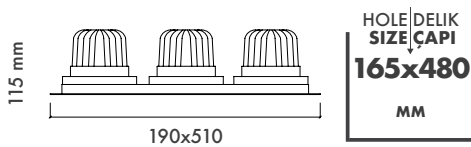

Beam Informations And Technicals / Teknik ve Açısal Bilgiler

*P : 595

Available Finishes
Uygulama Renkleri

Textured White
Ral 9016

Textured Grey
Ral 9006

Textured Black
Ral 9005

*For more page : 596
*Diğer renkler : 596