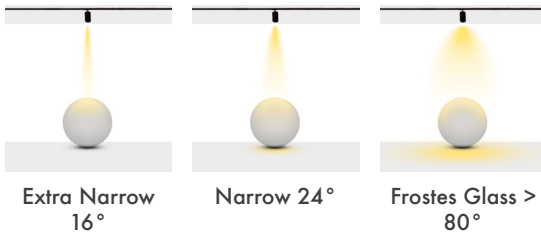

### Beam Informations And Technicals / Teknik ve Açısıl Bilgiler

Available Finishes  
Uygulama Renkleri

● Textured White  
Ral 9016

● Textured Grey  
Ral 9006

● Textured Black  
Ral 9005

\*For more page : 596  
\*Diğer renkler : 596