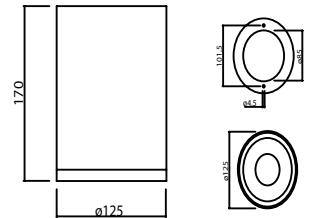

Beam Informations And Technicals / Teknik ve Açısıl Bilgiler

	3000K Lumen	4000K Lumen	5000K Lumen	mA	Watt	CRI
Samsung Cob Led	2200 lm	2300 lm	2400 lm	500	20 Watt	>80
Samsung Cob Led	2000 lm	2100 lm	2200 lm	500	20 Watt	>90