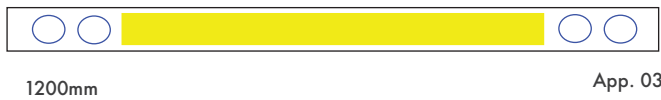

- = Messe Suspended Gu-10
- = Messe Gu-10 Adjustable Spot
- = Led Linear