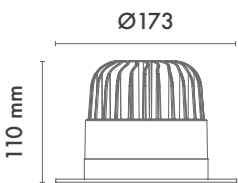

Beam Informations And Technicals / Teknik ve Açısıl Bilgiler

*P : 595

Available Finishes
Uygulama Renkleri

Textured White
Ral 9016

Textured Grey
Ral 9006

Textured Black
Ral 9005

*For more page : 596
*Diğer renkler : 596