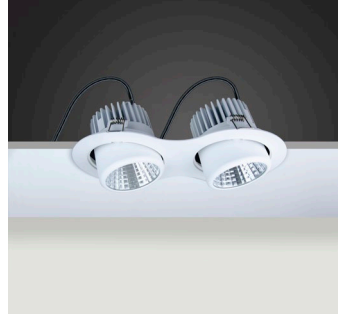

Product Specification / Ürün Özellikleri

Installation Type : Recessed

Body and Heatsink : Aluminium Injection Body and Heatsink

Glass Options : Tempered (Standard) / Frosted

Body Color : Electrostatic Powder Coating

Led : Samsung

Driver : Tridonic / Philips / Osram / Eaglerise

Beam Options : 28° / 40° / 74°

Protection Type : IP20 / IP44

Hole Size : Ø130mmx2

Dimming Options : Phase-Cut / 1-10 V / DALI

Product Dimensions : H:110mm W:173mm

Montaj Tipi : Sıva Altı

Gövde ve Soğutucu : Alüminyum Enjeksiyon Gövde ve Soğutucu

Cam Çeşitleri : Temperli (Standart) / Buzlu

Gövde Rengi : Elektrostatik Toz Boya

Led : Samsung

Sürücü : Tridonic / Philips / Osram / Eaglerise

Açı Seçenekleri : 28° / 40° / 74°

Koruma Sınıfı : IP20 / IP44

Delik Çapı : Ø130mmx2

Dim Opsiyonları : Triak / 1-10 V / DALI

Ürün Ölçüleri : Y:110mm G:173mm