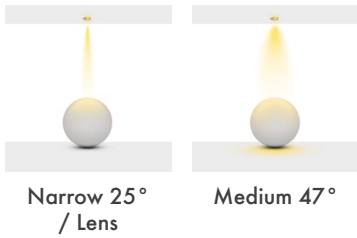

Beam Informations And Technicals / Teknik ve Açısıl Bilgiler

	3000K Lumen	4000K Lumen	5000K Lumen	mA	Watt	CRI
Samsung Cob Led	710 lm	770 lm	830 lm	180	7 Watt	>80
Samsung Cob Led	1010 lm	1070 lm	1130 lm	250	10 Watt	>80