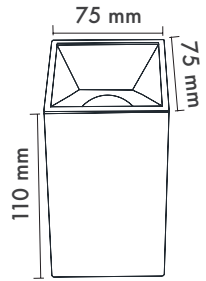

MSK-33/2 075 42