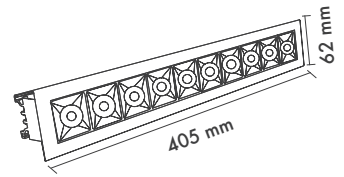

3000K Lumen	4000K Lumen	5000K Lumen	Watt	CRI
Osram High Power	4400 lm	4700 lm	5000 lm	50 Watt	>80
Osram High Power	6400 lm	6700 lm	7000 lm	70 Watt	>80