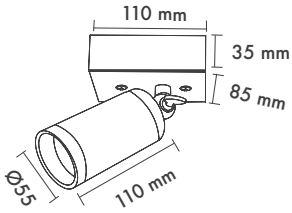

- 90° Tiltable - 360° Rotatable
- Changeable light source from front
- Applicable protective glass for IP rating (IP54)
- Aluminium extrusion body
- GU10 - M16 GU5.3 holder options
- Width: 220 x 85 mm

- 90° Hareketli - 360° Döndürülebilir
- Önden değiştirilebilir ışık kaynağı
- IP koruma için uygulanabilir koruyucu cam (IP54)
- Alüminyum ekstrüzyon gövde
- GU10 - M16 GU5.3 duy çeşitleri
- Genişlik: 220 x 85 mm