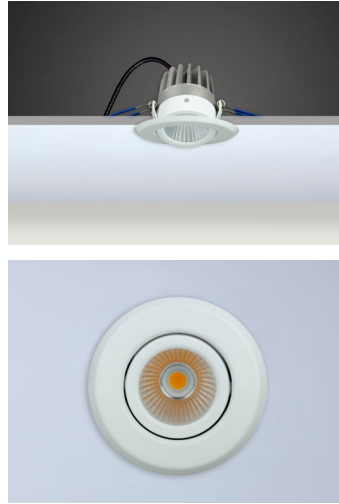

Product Specification / Ürün Özellikleri

Installation Type : Recessed

Body and Heatsink : Aluminium Body and Aluminium Injection Heatsink

Glass Options : Opal PS

Body Color : Electrostatic Powder Coating

Led : Samsung

Driver : Eaglerise / Metsan

Beam Options : 37°

Protection Type : IP20 / IP44

Hole Size : Ø70mm

Product Dimensions : H:65mm W:95mm

Montaj Tipi : Sıva Altı

Gövde ve Soğutucu : Alüminyum Gövde ve Alüminyum Enjeksiyon Soğutucu

Cam Çeşitleri : Opal PS

Gövde Rengi : Elektrostatik Toz Boya

Led : Samsung

Sürücü : Eaglerise / Metsan

Açı Seçenekleri : 37°

Koruma Sınıfı : IP20 / IP44

Delik Çapı : Ø70mm

Ürün Ölçüleri : Y:65mm G:95mm