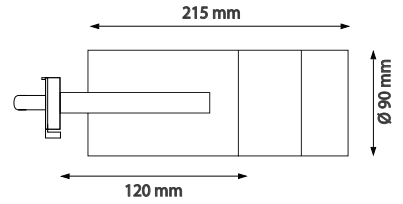

Beam Informations And Technicals / Teknik ve Açılabilir Bilgiler

	3000K Lumen	4000K Lumen	5000K Lumen	mA	Watt	CRI
Samsung Cob Led	2200 lm	2300 lm	2400 lm	500	20 Watt	>80
Samsung Cob Led	3500 lm	3600 lm	3700 lm	700	30 Watt	>80
Samsung Cob Led	2000 lm	2100 lm	2200 lm	500	20 Watt	>90
Samsung Cob Led	3000 lm	3100 lm	3200 lm	700	30 Watt	>90