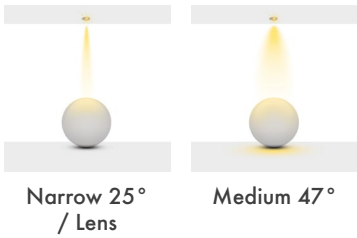

Beam Informations And Technicals / Teknik ve Açısıl Bilgiler

	3000K Lumen	4000K Lumen	5000K Lumen	mA	Watt	CRI
Samsung Cob Led	710 lm	770 lm	830 lm	180	7 Watt	>80
Samsung Cob Led	1010 lm	1070 lm	1130 lm	250	10 Watt	>80