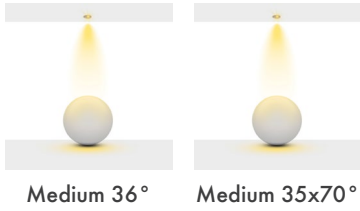

Beam Informations And Technicals / Teknik ve Açılal Bilgiler

Medium 36°

Medium 35x70°