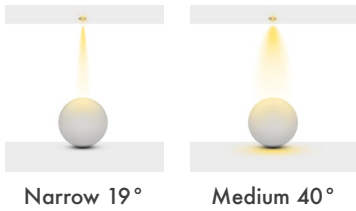

Beam Informations And Technicals / Teknik ve Açısıl Bilgiler

	3000K Lumen	4000K Lumen	5000K Lumen	mA	Watt	CRI
Samsung Cob Led	3030lm	3210 lm	3390 lm	250	30 Watt	>80