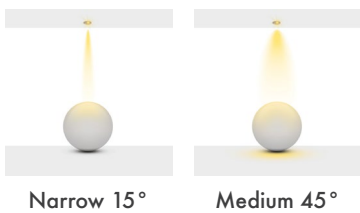

Beam Informations And Technicals / Teknik ve Açılal Bilgiler