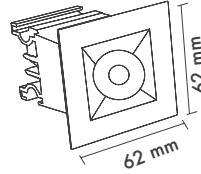

Beam Informations And Technicals / Teknik ve Açılabilir Bilgiler

	3000K Lumen	4000K Lumen	5000K Lumen	Watt	CRI
Osram High Power	850 lm	900 lm	950 lm	10 Watt	>80