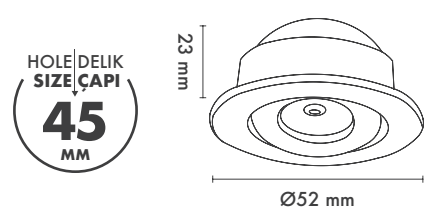

Beam Informations And Technicals / Teknik ve Açısıl Bilgiler