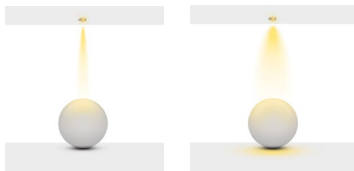

Beam Informations And Technicals / Teknik ve Açısıl Bilgiler

Narrow 15°

Medium 45°