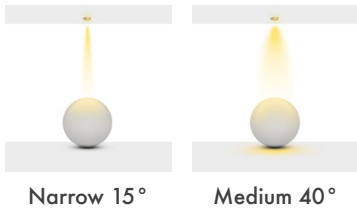

Beam Informations And Technicals / Teknik ve Açısıl Bilgiler

Narrow 15°

Medium 40°