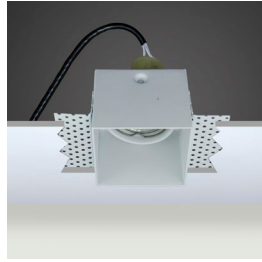

- Çerçevesiz 40° Hareketli
- Önden değiştirilebilir ışık kaynağı
- IP koruma için uygulanabilir koruyucu cam (IP54)
- Alüminyum enjeksiyon çerçeve
- GU10 - M16 GU5.3 duy çeşitleri
- Tavan kesim ölçüsü: 75 x 75 mm
- Ürün Çapı: 70 x 70 mm