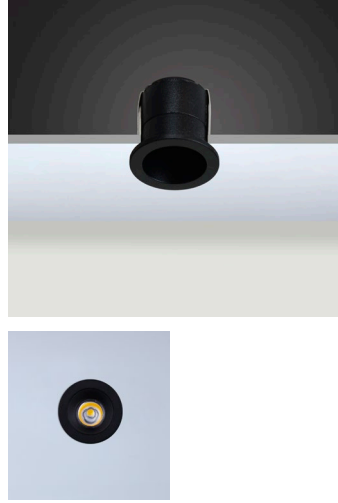

Product Specification / Ürün Özellikleri

Installation Type : Recessed

Body and Heatsink : Aluminium Injection Body and Heatsink

Lens : PMMA

Body Color : Electrostatic Powder Coating or Aluminium Body

Led : Cree Power Led

Driver : Eaglerise

Beam Options : 10° / 16° / 23°

Protection Type : IP23

Hole Size : Ø35mm

Product Dimensions : H:36mm W:39,5mm

Montaj Tipi : Sıva Altı

Gövde ve Soğutucu : Alüminyum Enjeksiyon Gövde ve Soğutucu

Lens : PMMA

Gövde Rengi : Elektrostatik Toz Boya veya Alüminyum Gövde

Led : Cree Power Led

Sürücü: Eaglerise

Açı Seçenekleri : 10° / 16° / 23°

Koruma Sınıfı : IP23

Delik Çapı : Ø35mm

Ürün Ölçüleri : Y:36mm G:39,5mm