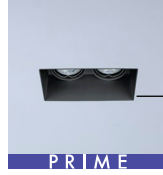

### Luxis Trimless Double

**Product Code:** MA 827-12 02  
**Model No:** 120827122

Luxis Trimless Double Gu10  
**Product Code:** MA 827-12 02 Gu-10  
**Model No:** 105827122  
**Page:**

PRIME