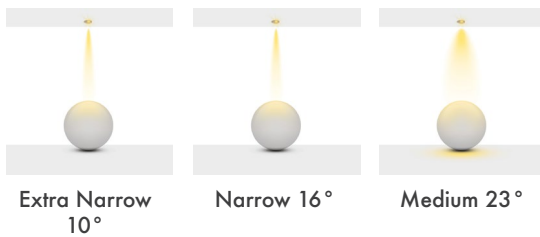

Beam Informations And Technicals / Teknik ve Açısıl Bilgiler

	3000K Lumen	4000K Lumen	5000K Lumen	mA	Watt	CRI
Cree Power Led	254 lm	302lm	328 lm	350	4 Watt	>85