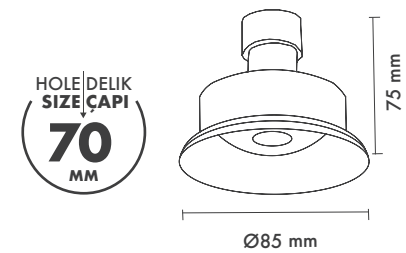

Available Finishes
Uygulama Renkleri

Textured White
Ral 9016

Textured Grey
Ral 9006

Textured Black
Ral 9005

*For more page : 596
*Diğer renkler : 596