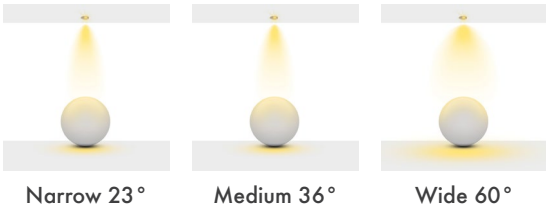

Beam Informations And Technicals / Teknik ve Açılal Bilgiler

3000K Lumen   4000K Lumen   5000K Lumen   mA   Watt   CRI

Samsung Cob Led	1625 lm	1725 lm	1825 lm	350	15 Watt	>80
Samsung Cob Led	2200 lm	2300 lm	2400 lm	500	20 Watt	>80
Samsung Cob Led	3500 lm	3600 lm	3700 lm	700	30 Watt	>80

CCT TUNABLE

*P : 595