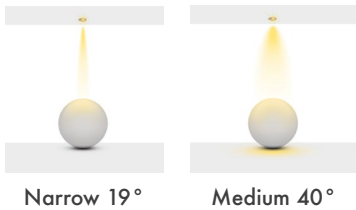

Beam Informations And Technicals / Teknik ve Açısıl Bilgiler

Narrow 19°

Medium 40°