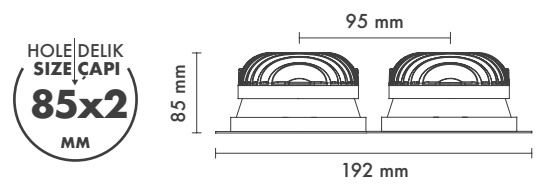

Beam Informations And Technicals / Teknik ve Açısal Bilgiler

	3000K Lumen	4000K Lumen	5000K Lumen	mA	Watt	CRI
Samsung Cob Led	1420 lm	1540 lm	1660 lm	180	14 Watt	>80
Samsung Cob Led	2020 lm	2140 lm	2260 lm	250	20 Watt	>80