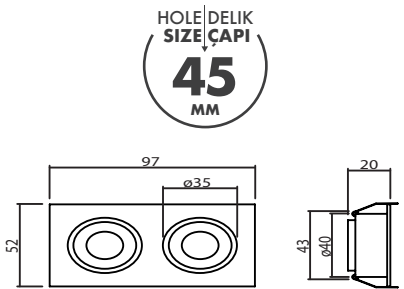

Beam Informations And Technicals / Teknik ve Açısıl Bilgiler

	3000K Lumen	4000K Lumen	5000K Lumen	mA	Watt	CRI
Cree Power Led	254 lm	302lm	328 lm	350	4 Watt	>85