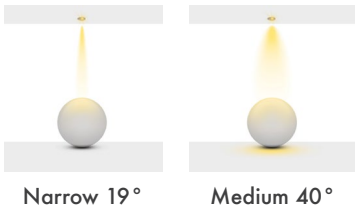

Beam Informations And Technicals / Teknik ve Açılabilir Bilgiler

	3000K Lumen	4000K Lumen	5000K Lumen	mA	Watt	CRI
Samsung Cob Led	710 lm	770 lm	830 lm	180	7 Watt	>80
Samsung Cob Led	1010 lm	1070 lm	1130 lm	250	10 Watt	>80