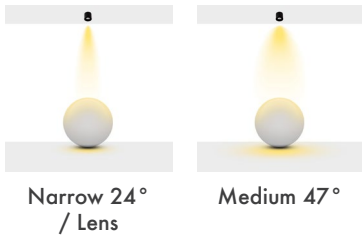

Beam Informations And Technicals / Teknik ve Açısıl Bilgiler