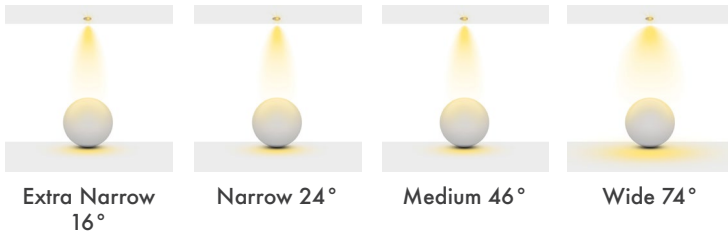

### Beam Informations And Technicals / Teknik ve Açısıl Bilgiler

HOLE | DELIK  
SIZE | ÇAPI  
**120**  
MM

HOLE | DELIK  
SIZE | ÇAPI  
**158**  
MM

HOLE | DELIK  
SIZE | ÇAPI  
**175**  
MM

\*P : 595

Available Finishes  
Uygulama Renkleri