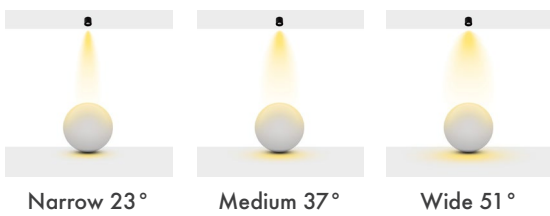

Beam Informations And Technicals / Teknik ve Açısıl Bilgiler

	3000K Lumen	4000K Lumen	5000K Lumen	mA	Watt	CRI
Samsung Cob Led	710 lm	770 lm	830 lm	180	7 Watt	>80
Samsung Cob Led	1010 lm	1070 lm	1130 lm	250	10 Watt	>80