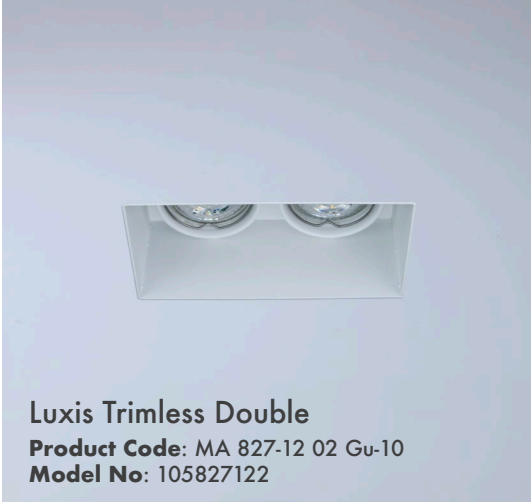

- Trimless 40° Tilttable
- Changeable light source from front
- Applicable protective glass for IP rating (IP54)
- Aluminium injection bezel
- GU10 - M16 GU5.3 holder options
- Ceiling cut out: 150 x 75 mm
- Length x width: 145 x 70 mm

- Çerçevesiz 40° Hareketli
- Önden değiştirilebilir ışık kaynağı
- IP koruma için uygulanabilir koruyucu cam (IP54)
- Alüminyum enjeksiyon çerçeve
- GU10 - M16 GU5.3 duy çeşitleri
- Tavan kesim ölçüsü: 150 x 75 mm
- Ürün Çapı: 145 x 70 mm