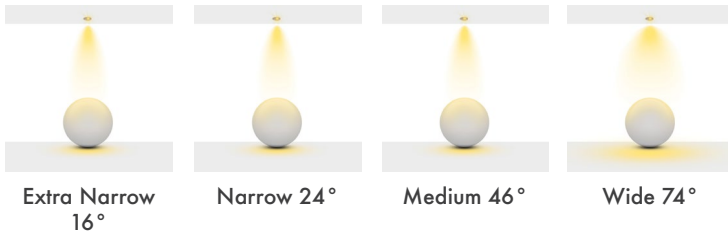

Beam Informations And Technicals / Teknik ve Açısal Bilgiler

*P : 595

Available Finishes
Uygulama Renkleri

Textured White
Ral 9016

Textured Grey
Ral 9006

Textured Black
Ral 9005

*For more page : 596
*Diğer renkler : 596