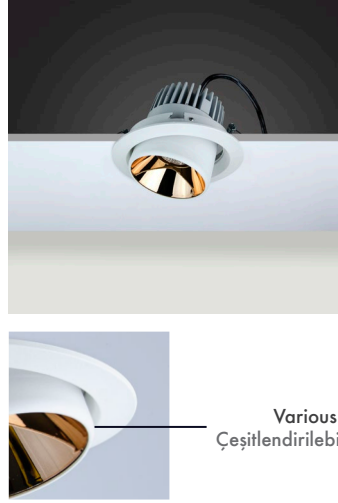

Various Inside Reflectos
Çeşitlendirilebilir İç Reflektolar

Product Specification / Ürün Özellikleri

Installation Type : Recessed

Body and Heatsink : Aluminium Injection Body and Heatsink

Reflecto Options : Chrome/ Cooper/ Gold/ Platinum/ Black

Body Color : Electrostatic Powder Coating

Led : Samsung

Driver : Tridonic / Philips / Osram / Eaglerise

Beam Options : 19° / 40°

Protection Type : IP20 / IP44

Hole Size : Ø130mm

Dimming Options : Phase-Cut / 1-10 V / DALI

Product Dimensions : H:105mm W:147mm

Montaj Tipi : Sıva Altı

Gövde ve Soğutucu : Alüminyum Enjeksiyon Gövde ve Soğutucu

Reflecto Çeşitleri : Krom / Bakır / Altın / Platin / Siyah

Gövde Rengi : Elektrostatik Toz Boya

Led : Samsung

Sürücü : Tridonic / Philips / Osram / Eaglerise

Açı Seçenekleri : 19° / 40°

Koruma Sınıfı : IP20 / IP44

Delik Çapı : Ø130mm

Dim Opsiyonları : Triak / 1-10 V / DALI

Ürün Ölçüleri : Y:105mm G:147mm