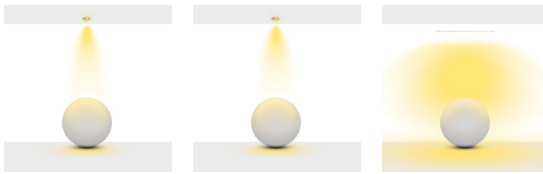

Beam Informations And Technicals / Teknik ve Açılabilir Bilgiler

Medium 36°

Medium 35x70°

Assymetric

HOLE|DELİK
SIZE|ÇAPI
48x397
MM