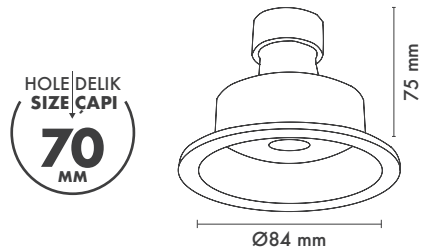

- Sabit spot
- IP koruma için uygulanabilir koruyucu cam (IP54)
- Zamak enjeksiyon çerçeve
- GU10 - M16 GU5.3 duş çeşitleri
- Tavan kesim ölçüsü: 70 mm
- Ürün Çapı: 84 mm

MA 200-10 42

Available Finishes  
Uygulama Renkleri