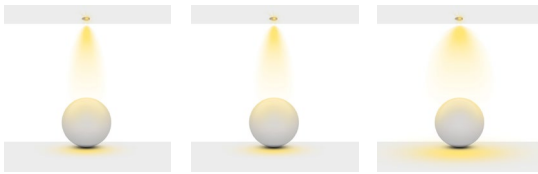

Beam Informations And Technicals / Teknik ve Açısıl Bilgiler

Narrow 24°

Medium 40°

Wide 74°