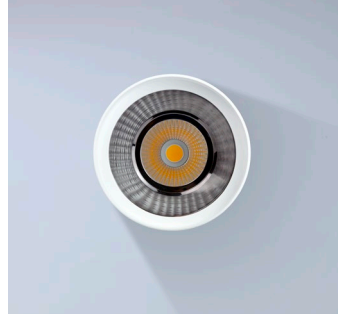

Product Specification / Ürün Özellikleri

Installation Type : Surface Mounted or Suspended

Body and Heatsink : Aluminium Extrusion Body and Heatsink

Body Color : Electrostatic Powder Coating

Led : Samsung

Driver : Tridonic / Philips / Osram / Eaglerise

Beam Options : 19° / 40°

Protection Type : IP20

Dimming Options : Phase-Cut / 1-10 V / DALI

Product Dimensions : H:170mm W:125mm

Montaj Tipi : Sıva Üstü veya Sarkıt

Gövde ve Soğutucu : Alüminyum Ekstrüzyon Gövde ve Soğutucu

Gövde Rengi : Elektrostatik Toz Boya

Led : Samsung

Sürücü : Tridonic / Philips / Osram / Eaglerise

Açı Seçenekleri : 19° / 40°

Koruma Sınıfı : IP20

Dim Opsiyonları : Triak / 1-10 V / DALI

Ürün Ölçüleri : Y:170mm G:125mm