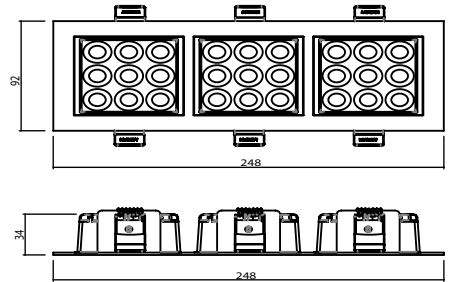

2700K Lumen	3000K Lumen	4000K Lumen	mA	Watt	CRI
Samsung Power Led	2109 lm	2169 lm	2235 lm	250	24 Watt	>80
Samsung Power Led	3165 lm	3255 lm	3354 lm	350	36 Watt	>80