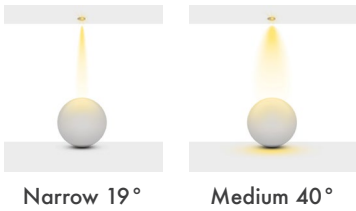

Beam Informations And Technicals / Teknik ve Açısız Bilgiler

	3000K Lumen	4000K Lumen	5000K Lumen	mA	Watt	CRI
Samsung Cob Led	1420 lm	1540 lm	1660lm	180	14 Watt	>80
Samsung Cob Led	2020 lm	2140 lm	2260 lm	250	20 Watt	>80