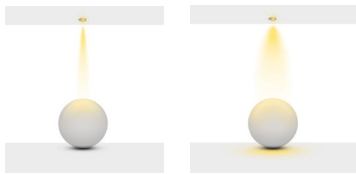

Beam Informations And Technicals / Teknik ve Açılal Bilgiler

Narrow 15°

Medium 45°

HOLE/DELİK
SIZE/ÇAPI
80x220
MM