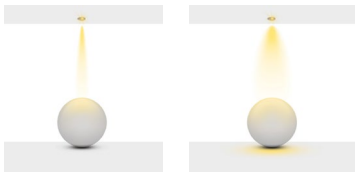

Beam Informations And Technicals / Teknik ve Açılal Bilgiler

Narrow 19°

Medium 40°