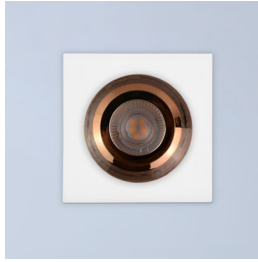

HOLE|DELİK  
SIZE|ÇAPI  
**78x78**  
MM