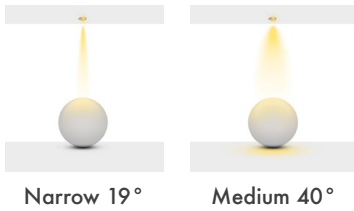

Beam Informations And Technicals / Teknik ve Açısıl Bilgiler

	3000K Lumen	4000K Lumen	5000K Lumen	mA	Watt	CRI
Samsung Cob Led	710 lm	770 lm	830 lm	180	7 Watt	>80
Samsung Cob Led	1010 lm	1070 lm	1130 lm	250	10 Watt	>80
Samsung Cob Led	1600 lm	1650 lm	1700 lm	350	15 Watt	>80