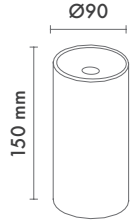

Beam Informations And Technicals / Teknik ve Açılabilir Bilgiler