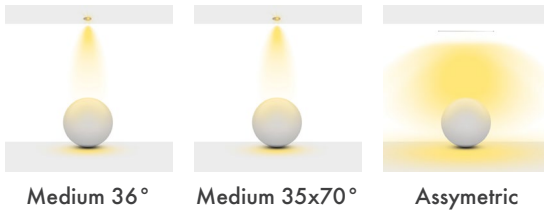

HOLE | DELİK  
 SIZE | ÇAPI  
**48x207**  
 MM

	3000K Lumen	4000K Lumen	5000K Lumen	Watt	CRI
Osram High Power	2200 lm	2350 lm	2500 lm	25 Watt	>80
Osram High Power	3200 lm	3350 lm	3500 lm	35 Watt	>80

Available Finishes  
 Uygulama Renkleri