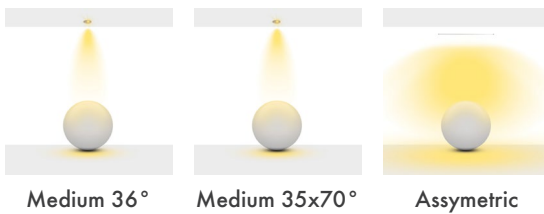

Beam Informations And Technicals / Teknik ve Açısal Bilgiler

	3000K Lumen	4000K Lumen	5000K Lumen	Watt	CRI
Osram High Power	2200 lm	2350 lm	2500 lm	25 Watt	>80
Osram High Power	3200 lm	3350 lm	3500 lm	35 Watt	>80