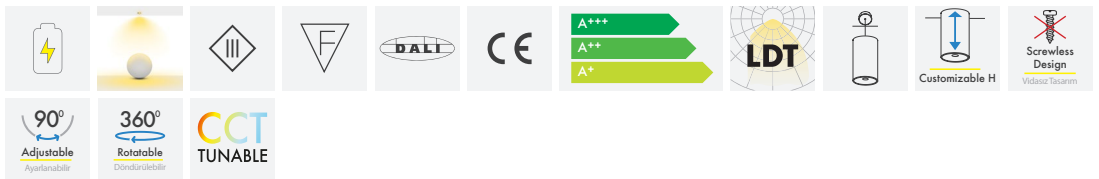

*P : 595

Available Finishes
Uygulama Renkleri

● Textured White
Ral 9016

● Textured Grey
Ral 9006

● Textured Black
Ral 9005

*For more page : 596
*Diğer renkler : 596