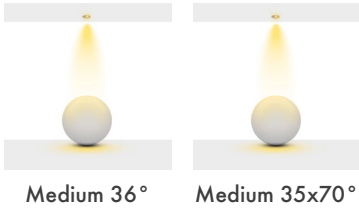

Beam Informations And Technicals / Teknik ve Açılabilir Bilgiler

	3000K Lumen	4000K Lumen	5000K Lumen	Watt	CRI
Osram High Power	850 lm	900 lm	950 lm	10 Watt	>80