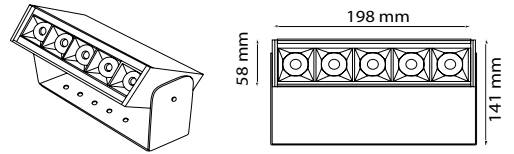

Beam Informations And Technicals / Teknik ve Açılal Bilgiler

	3000K Lumen	4000K Lumen	5000K Lumen	Watt	CRI
Osram High Power	2200 lm	2350 lm	2500 lm	25 Watt	>80
Osram High Power	3200 lm	3350 lm	3500 lm	35 Watt	>80