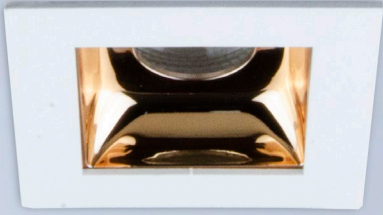

Reflecto Square 70 Gu-10

Product Code: MA 79-070/X
Model No: 10579070

- Fixed spot
- Chrome / Cooper / Gold / Platinum / Black
- Applicable protective glass for IP rating (IP54)
- Aluminium injection bezel
- GU10 - M16 GU5.3 holder options
- Ceiling cut out: 60 x 60 mm
- Length x width: 65 x 65 mm

- Sabit spot
- Krom / Bakır / Altın / Platin / Siyah
- IP koruma için uygulanabilir koruyucu cam (IP54)
- Alüminyum enjeksiyon çerçeve
- GU10 - M16 GU5.3 duy çeşitleri
- Tavan kesim ölçüsü: 60 x 60 mm
- Uzunluk x genişlik: 65 x 65 mm

MA 79-070/4 31

MA 79-070/4 42

MA 79-070/2 31

MA 79-070/2 42

Various Inside Reflectos
Çeşitlendirilebilir İç Reflektörler

HOLE|DELİK
SIZE|ÇAPI
60x60
MM

Reflecto Square 70-Y Gu-10

Product Code: MA 78-070/X
Model No: 10578070

- Fixed spot
- Chrome / Cooper / Gold / Platinum / Black
- Applicable protective glass for IP rating (IP54)
- Aluminium injection bezel
- GU10 - M16 GU5.3 holder options
- Ceiling cut out: 60 x 60 mm
- Length x width: 65 x 65 mm

- Sabit spot
- Krom / Bakır / Altın / Platin / Siyah
- IP koruma için uygulanabilir koruyucu cam (IP54)
- Alüminyum enjeksiyon çerçeve
- GU10 - M16 GU5.3 duy çeşitleri
- Tavan kesim ölçüsü: 60x60 mm
- Uzunluk x genişlik: 65 x 65 mm

HOLE|DELİK
SIZE|ÇAPI
60x60
MM

Available Finishes
Uygulama Renkleri

Textured White
Ral 9016

Textured Grey
Ral 9006

Textured Black
Ral 9005

*For more page : 596
*Diğer renkler : 596