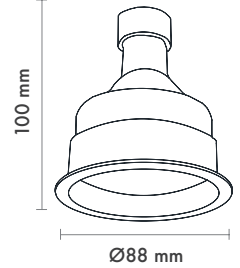

Reflecto Round 70 Gu-10

Product Code: M 200-53/X
Model No: 10520053

- Fixed spot
- Chrome / Cooper / Gold / Platinum / Black
- Applicable protective glass for IP rating (IP54)
- Aluminium injection bezel
- GU10 - M16 GU5.3 holder options
- Ceiling cut out: 80 mm
- Diameter: 88 mm

- Sabit spot
- Krom / Bakır / Altın / Platin / Siyah
- IP koruma için uygulanabilir koruyucu cam (IP54)
- Alüminyum enjeksiyon çerçeve
- GU10 - M16 GU5.3 duy çeşitleri
- Tavan kesim ölçüsü: 80 mm
- Ürün Çapı: 88 mm

M 200-53/2 31

M 200-53/4 31

M 200-53/4 42

M 200-53/2 42

Various Inside Reflectos
Çeşitlendirilebilir İç Reflektolar

Reflecto Round 70 V2 Gu-10

Product Code: M 200-66/X
Model No: 10520066

- Fixed spot
- Chrome / Cooper / Gold / Platinum / Black
- Applicable protective glass for IP rating (IP54)
- Aluminium injection bezel
- GU10 - M16 GU5.3 holder options
- Ceiling cut out: 80 mm
- Diameter: 88 mm

- Sabit spot
- Krom / Bakır / Altın / Platin / Siyah
- IP koruma için uygulanabilir koruyucu cam (IP54)
- Alüminyum enjeksiyon çerçeve
- GU10 - M16 GU5.3 duy çeşitleri
- Tavan kesim ölçüsü: 80 mm
- Ürün Çapı: 88 mm

Available Finishes
Uygulama Renkleri

Textured White
Ral 9016

Textured Grey
Ral 9006

Textured Black
Ral 9005

*For more page : 596
*Diğer renkler : 596

▼ Aydınlatma kaynağı içeriğe dahil değildir, ayrıca satın alınmalıdır - Lamp / input source not included and must be ordered separately.