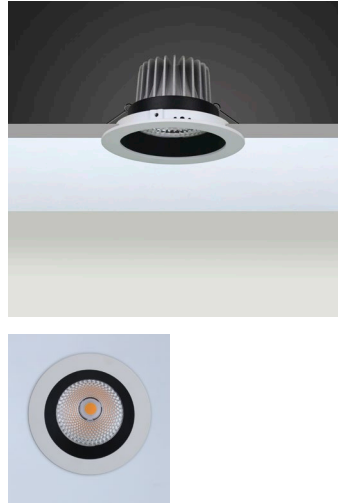

Product Specification / Ürün Özellikleri

Installation Type : Recessed

Body and Heatsink : Aluminium Injection Body and Heatsink

Glass Options : Tempered (Standard) / Frosted

Body Color : Electrostatic Powder Coating

Led : Samsung

Driver : Tridonic / Philips / Osram / Eaglerise

Beam Options : 23° / 36° / 60°

Protection Type : IP20 / IP44

Hole Size : Ø130mm

Dimming Options : Phase-Cut / 1-10 V / DALI

Product Dimensions : H:87mm W:147mm

Montaj Tipi : Sıva Altı

Gövde ve Soğutucu : Alüminyum Enjeksiyon Gövde ve Soğutucu

Cam Çeşitleri : Temperli (Standart) / Buzlu

Gövde Rengi : Elektrostatik Toz Boya

Led : Samsung

Sürücü : Tridonic / Philips / Osram / Eaglerise

Açı Seçenekleri : 23° / 36° / 60°

Koruma Sınıfı : IP20 / IP44

Delik Çapı : Ø130mm

Dim Opsiyonları : Triak / 1-10 V / DALI

Ürün Ölçüleri : Y:87mm G:147mm