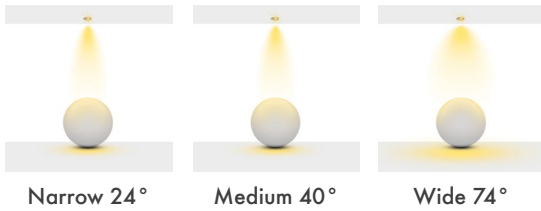

Beam Informations And Technicals / Teknik ve Açısıl Bilgiler

*P : 595

Available Finishes
Uygulama Renkleri

● Textured White
Ral 9016

● Textured Grey
Ral 9006

● Textured Black
Ral 9005

*For more page : 596
*Diğer renkler : 596