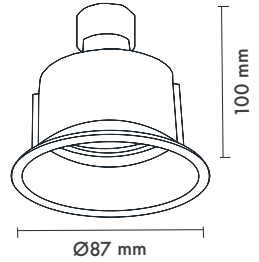

Verfa Gu-10

Product Code: MA 808 50 Gu-10
Model No: 10580850

- Fixed spot
- Applicable protective glass for IP rating (IP54)
- Aluminium injection bezel
- GU10 - M16 GU5.3 holder options
- Ceiling cut out: 80 mm
- Diameter: 87 mm

- Sabit spot
- IP koruma için uygulanabilir koruyucu cam (IP54)
- Alüminyum enjeksiyon çerçeve
- GU10 - M16 GU5.3 duy çeşitleri
- Tavan kesim ölçüsü: 80 mm
- Ürün Çapı: 87 mm

MA 808-50 42

Ø87 mm

Verfa Adjustable Gu-10

Product Code: MA 808 51 Gu-10
Model No: 10580851

- 40° Tiltable
- Applicable protective glass for IP rating (IP54)
- Aluminium injection bezel
- GU10 - M16 GU5.3 holder options
- Ceiling cut out: 80 mm
- Diameter: 86 mm

- 40° Hareketli
- IP koruma için uygulanabilir koruyucu cam (IP54)
- Alüminyum enjeksiyon çerçeve
- GU10 - M16 GU5.3 duy çeşitleri
- Tavan kesim ölçüsü: 80 mm
- Ürün Çapı: 86 mm

Available Finishes
Uygulama Renkleri

Textured White
Ral 9016

Textured Grey
Ral 9006

Textured Black
Ral 9005

*For more page : 596
*Diğer renkler : 596