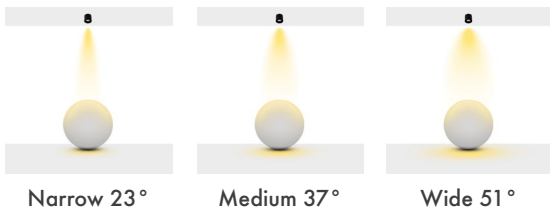

Beam Informations And Technicals / Teknik ve Açısıl Bilgiler