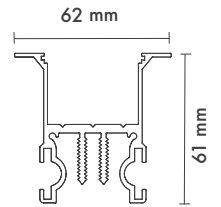

Beam Informations And Technicals / Teknik ve Açılabilir Bilgiler

	3000K Lumen	4000K Lumen	5000K Lumen	Watt	CRI
Osram High Power	850 lm	900 lm	950 lm	10 Watt	>80