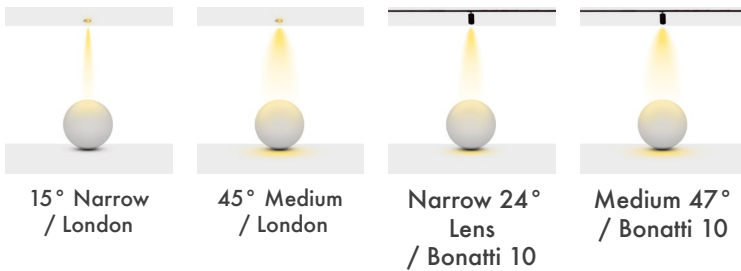

Beam Informations And Technicals / Teknik ve Açısıl Bilgiler

Available Finishes
Uygulama Renkleri

○ Textured White
Ral 9016

● Textured Grey
Ral 9006

● Textured Black
Ral 9005

*For more page : 596
*Diğer renkler : 596