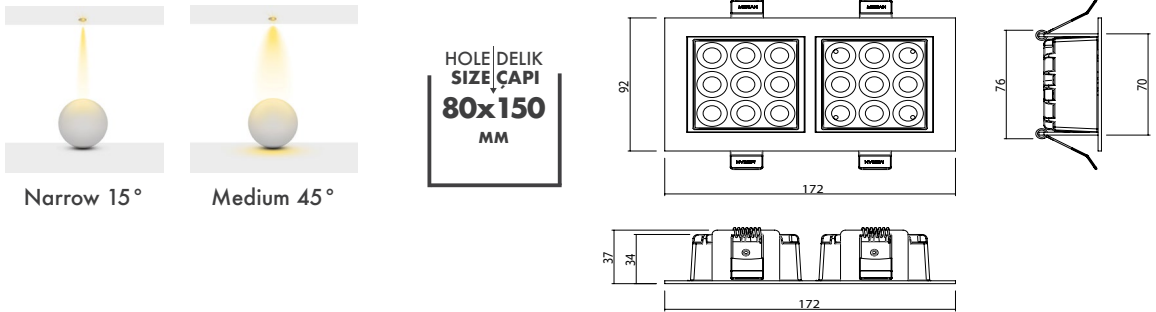

Beam Informations And Technicals / Teknik ve Açılabilir Bilgiler

	2700K Lumen	3000K Lumen	4000K Lumen	mA	Watt	CRI
Samsung Power Led	1406 lm	1446 lm	1490 lm	250	16 Watt	>80
Samsung Power Led	2110 lm	2170 lm	2236 lm	350	24 Watt	>80

Available Finishes
Uygulama Renkleri

● Textured White
Ral 9016

● Textured Grey
Ral 9006

● Textured Black
Ral 9005

*For more page : 596
*Diğer renkler : 596