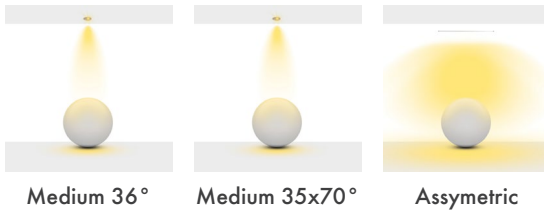

Beam Informations And Technicals / Teknik ve Açısıl Bilgiler

HOLE/DELİK
SIZE/ÇAPI
48x127
MM