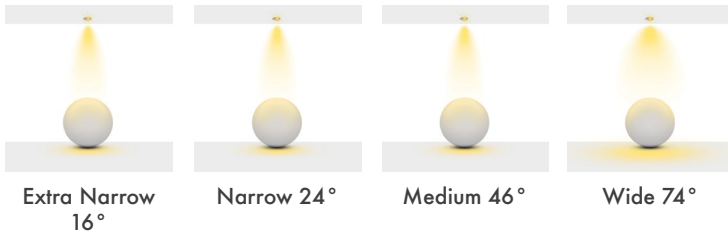

Beam Informations And Technicals / Teknik ve Açılabilir Bilgiler

*P : 595

Available Finishes
Uygulama Renkleri

Textured White
Ral 9016

Textured Grey
Ral 9006

Textured Black
Ral 9005

*For more page : 596
*Diğer renkler : 596