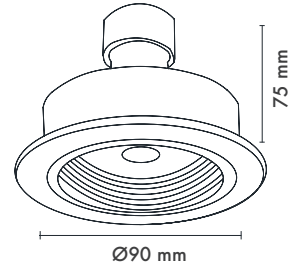

Reno Step Fixed

Product Code: MA 661-01
Model No: 105106611

- Fixed spot
- Changeable light source from front
- Applicable protective glass for IP rating (IP54)
- Aluminium injection bezel
- GU10 - M16 GU5.3 holder options
- Ceiling cut out: 80 mm
- Diameter: 90 mm

- Sabit spot
- Önden değiştirilebilir ışık kaynağı
- IP koruma için uygulanabilir koruyucu cam (IP54)
- Alüminyum enjeksiyon çerçeve
- GU10 - M16 GU5.3 duy çeşitleri
- Tavan kesim ölçüsü: 80 mm
- Ürün Çapı: 90 mm

Pinhole/A Gu 10

Product Code: M 200-13A
Model No: 10520013A

- Fixed spot
- Applicable protective glass for IP rating (IP54)
- Aluminium injection bezel
- GU10 - M16 GU5.3 holder options
- Ceiling cut out: 80 mm
- Diameter: 85 mm

- Sabit spot
- IP koruma için uygulanabilir koruyucu cam (IP54)
- Alüminyum enjeksiyon çerçeve
- GU10 - M16 GU5.3 duy çeşitleri
- Tavan kesim ölçüsü: 80 mm
- Ürün Çapı: 85 mm