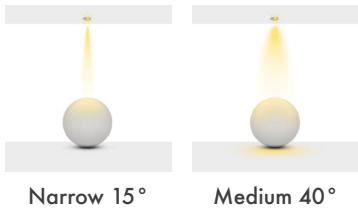

Beam Informations And Technicals / Teknik ve Açısıl Bilgiler