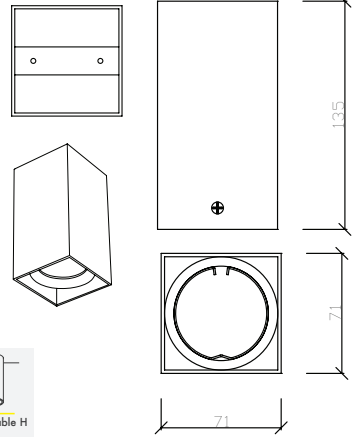

Messe Surface Square 70

Product Code: MSK-35 070
Model No: 10507035

- Surface mounted spot
- Changeable light source from front
- Applicable protective glass for IP rating (IP54)
- Aluminium extrusion body
- GU10 - M16 GU5.3 holder options
- Width: 71 mm
- Height: 135 mm

- Sıva üstü spot
- Önden değiştirilebilir ışık kaynağı
- IP koruma için uygulanabilir koruyucu cam (IP54)
- Alüminyum ekstrüzyon gövde
- GU10 - M16 GU5.3 duy çeşitleri
- Genişlik: 71 mm
- Yükseklik: 135 mm

Sumota 80 Surface

Product Code: MSY-87 080
Model No: 13008087

- Surface mounted spot
- Changeable light source from front
- Applicable protective glass for IP rating (IP54)
- Aluminium extrusion body
- GU10 - M16 GU5.3 holder options
- Width: 80 mm
- Height: 102 mm

- Sıva üstü spot
- Önden değiştirilebilir ışık kaynağı
- IP koruma için uygulanabilir koruyucu cam (IP54)
- Alüminyum ekstrüzyon gövde
- GU10 - M16 GU5.3 duy çeşitleri
- Genişlik: 80 mm
- Yükseklik: 102 mm

Available Finishes
Uygulama Renkleri

Textured White
Ral 9016

Textured Grey
Ral 9006

Textured Black
Ral 9005

*For more page : 596
*Diğer renkler : 596