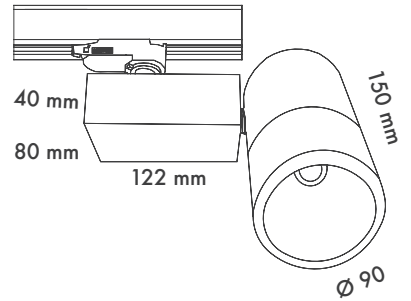

Beam Informations And Technicals / Teknik ve Açılabilir Bilgiler

Available Finishes
Uygulama Renkleri

● Textured White
Ral 9016

● Textured Grey
Ral 9006

● Textured Black
Ral 9005

*For more page : 596
*Diğer renkler : 596