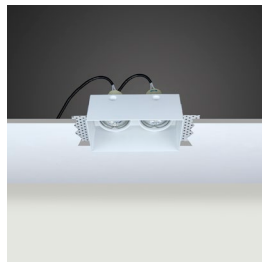

Gu-10 LED

Adjustable
Ayarlanabilir

1. ▼ Çerçevesiz spot uygulama kağıdını Metsan web sitesinin destek bölümünden indirebilirsiniz.
   You can download trimless installation paper from Metsan web site.

Available Finishes
Uygulama Renkleri

Textured White
Ral 9016

Textured Grey
Ral 9006

Textured Black
Ral 9005

*For more page : 596
*Diğer renkler : 596