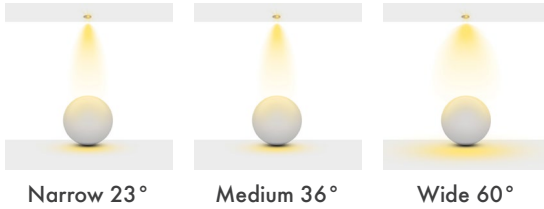

Beam Informations And Technicals / Teknik ve Açısıl Bilgiler

	3000K Lumen	4000K Lumen	5000K Lumen	mA	Watt	CRI
Samsung Cob Led	710 lm	770 lm	830 lm	180	7 Watt	>80
Samsung Cob Led	1010 lm	1070 lm	1130 lm	250	10 Watt	>80