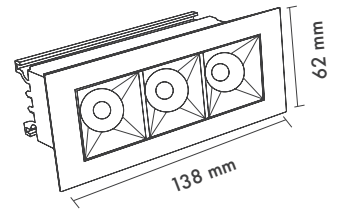

3000K Lumen	4000K Lumen	5000K Lumen	Watt	CRI
Osram High Power	1300 lm	1400 lm	1500 lm	15 Watt	>80
Osram High Power	1750 lm	1850 lm	1950 lm	20 Watt	>80