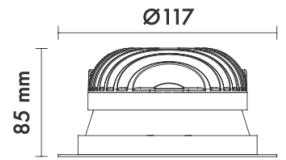

Beam Informations And Technicals / Teknik ve Açısıl Bilgiler

	3000K Lumen	4000K Lumen	5000K Lumen	mA	Watt	CRI
Samsung Cob Led	710 lm	770 lm	830 lm	180	7 Watt	>80
Samsung Cob Led	1010 lm	1070 lm	1130 lm	250	10 Watt	>80