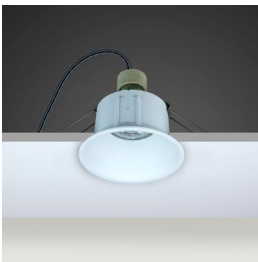

Available Finishes
Uygulama Renkleri

Textured White
Ral 9016

Textured Grey
Ral 9006

Textured Black
Ral 9005

*For more page : 596
*Diğer renkler : 596