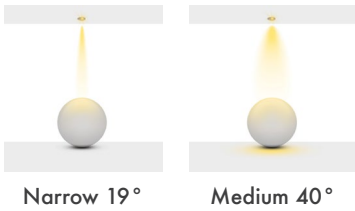

Beam Informations And Technicals / Teknik ve Açısıl Bilgiler

Narrow 19°

Medium 40°