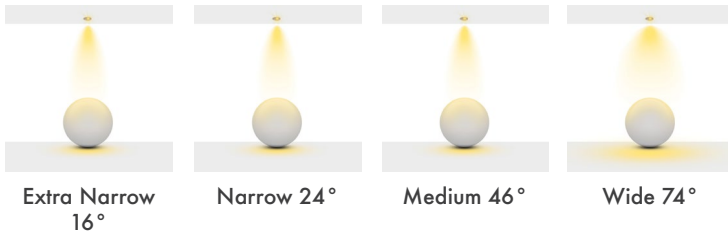

Beam Informations And Technicals / Teknik ve Açılabilir Bilgiler

*P : 595

Available Finishes
Uygulama Renkleri

● Textured White
Ral 9016

● Textured Grey
Ral 9006

● Textured Black
Ral 9005

*For more page : 596
*Diğer renkler : 596