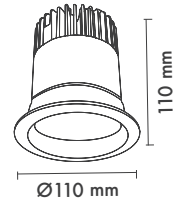

3000K Lumen	4000K Lumen	5000K Lumen	mA	Watt	CRI
Samsung Cob Led	3500 lm	3600 lm	3700 lm	700	30 Watt	>80
Samsung Cob Led	3000 lm	3100 lm	3200 lm	700	30 Watt	>90