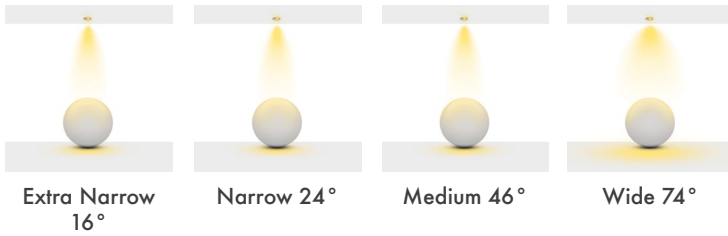

Beam Informations And Technicals / Teknik ve Açısıl Bilgiler

HOLE/DELİK
SIZE/ÇAPI
158x2
MM