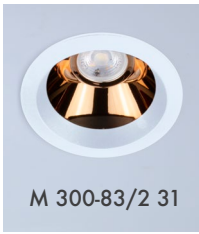

- Fixed spot
- Chrome / Cooper / Gold / Platinum / Black
- Applicable protective glass for IP rating (IP54)
- Aluminium injection bezel
- GU10 - M16 GU5.3 holder options
- Ceiling cut out: 100 mm
- Diameter: 115 mm

- Sabit spot
- Krom / Bakır / Altın / Platin / Siyah
- IP koruma için uygulanabilir koruyucu cam (IP54)
- Alüminyum enjeksiyon çerçeve
- GU10 - M16 GU5.3 duy çeşitleri
- Tavan kesim ölçüsü: 100 mm
- Ürün Çapı: 115 mm

Various Inside Reflectos
Çeşitlendirilebilir İç Reflektörler

- Surface mounted spot
- Chrome / Cooper / Gold / Platinum / Black
- Applicable protective glass for IP rating (IP54)
- Aluminium extrusion body
- GU10 - M16 GU5.3 holder options
- Width: 55 mm
- Height: 110 mm

- Sıva üstü spot
- Krom / Bakır / Altın / Platin / Siyah
- IP koruma için uygulanabilir koruyucu cam (IP54)
- Alüminyum ekstrüzyon gövde
- GU10 - M16 GU5.3 duy çeşitleri
- Genişlik: 55 mm
- Yükseklik: 110 mm

Available Finishes
Uygulama Renkleri

Textured White
Ral 9016

Textured Grey
Ral 9006

Textured Black
Ral 9005

*For more page : 596
*Diğer renkler : 596

▼ Aydınlatma kaynağı içeriğe dahil değildir, ayrıca satın alınmalıdır - Lamp / input source not included and must be ordered separately.