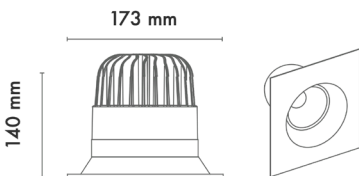

Beam Informations And Technicals / Teknik ve Açısıl Bilgiler

*P : 595

Available Finishes
Uygulama Renkleri

● Textured White
Ral 9016

● Textured Grey
Ral 9006

● Textured Black
Ral 9005

*For more page : 596
*Diğer renkler : 596