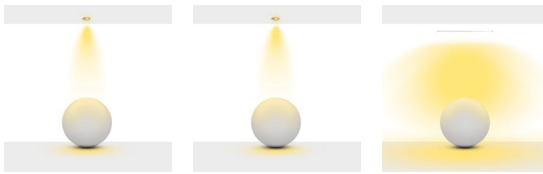

**Ürün Ölçüleri :** Y:61mm G:62mm U:595mm

Medium 36°

Medium 35x70°

Assymetric

	3000K Lumen	4000K Lumen	5000K Lumen	Watt	CRI
Osram High Power	6700 lm	7100 lm	7500 lm	75 Watt	>80
Osram High Power	9500 lm	10000 lm	10500 lm	105 Watt	>80