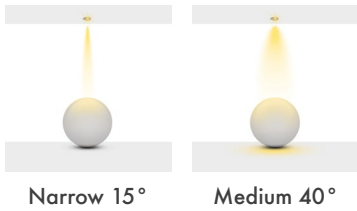

Beam Informations And Technicals / Teknik ve Açısıl Bilgiler

Narrow 15°

Medium 40°

	2700K Lumen	3000K Lumen	4000K Lumen	Watt	CRI
Samsung Power Led	7350 lm	7800 lm	8550 lm	75 Watt	>80