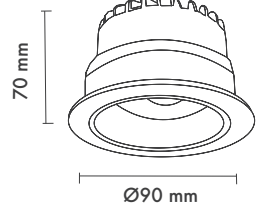

Beam Informations And Technicals / Teknik ve Açılabilir Bilgiler

	3000K Lumen	4000K Lumen	5000K Lumen	mA	Watt	CRI
Samsung Cob Led	710 lm	770 lm	830 lm	180	7 Watt	>80
Samsung Cob Led	1010 lm	1070 lm	1130 lm	250	10 Watt	>80