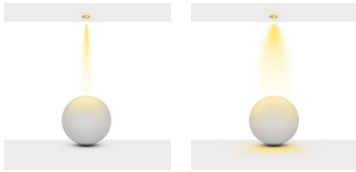

Beam Informations And Technicals / Teknik ve Açısal Bilgiler

Narrow 25°
/ Lens

Medium 47°