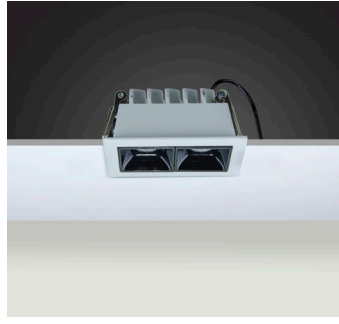

High-definition optics made of high quality pmma material, integrated in the mirror antiglare screen that defines emission with luminance control UGR<13.

Product Specification / Ürün Özellikleri

Installation Type : Recessed

Body and Heatsink : Aluminium Injection Body and Heatsink

Body Color : Electrostatic Powder Coating

Led : Samsung Power Led

Driver : Tridonic / Philips / Osram / Eaglerise

Beam Options : 15° / 40°

Protection Type : IP20 / IP23 (Visible Surface After Installation)

UGR : <13

Hole Size : Ø36x68mm

Dimming Options : Phase-Cut / 1-10 V / DALI

Product Dimensions : H:50mm W:45mm L:78mm

Montaj Tipi : Sıva Altı

Gövde ve Soğutucu : Alüminyum Enjeksiyon Gövde ve Soğutucu

Gövde Rengi : Elektrostatik Toz Boya

Led : Samsung Power Led

Sürücü : Tridonic / Philips / Osram / Eaglerise

Açı Seçenekleri 15° / 40°

Koruma Sınıfı : IP20 / IP23 (Kurulmdan Sonra Görünür Yüzey)

UGR : <13

Delik Çapı : Ø36x68mm

Dim Opsiyonları : Triak / 1-10 V / DALI

Ürün Ölçüleri : Y:50mm G:45mm U:78mm