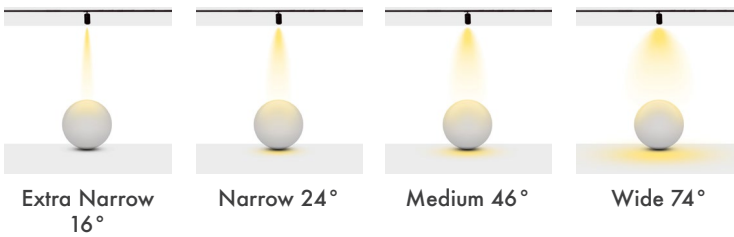

Beam Informations And Technicals / Teknik ve Açısıl Bilgiler