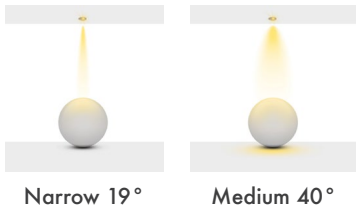

Beam Informations And Technicals / Teknik ve Açılal Bilgiler

Narrow 19°

Medium 40°