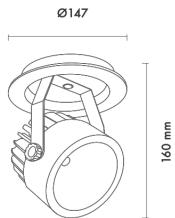

Beam Informations And Technicals / Teknik ve Açısıl Bilgiler

HOLE | DELIK
SIZE | ÇAPI
120
MM

HOLE | DELIK
SIZE | ÇAPI
158
MM

HOLE | DELIK
SIZE | ÇAPI
175
MM