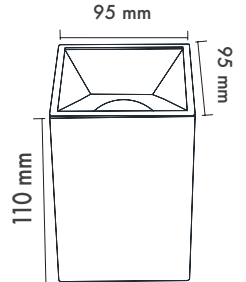

MSK-34/2 095 42