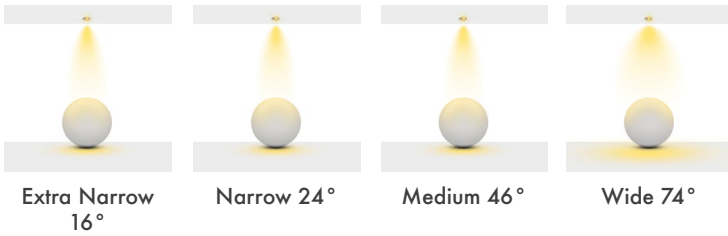

Beam Informations And Technicals / Teknik ve Açısal Bilgiler

*P : 595

Available Finishes
Uygulama Renkleri

● Textured White
Ral 9016

● Textured Grey
Ral 9006

● Textured Black
Ral 9005

*For more page : 596
*Diğer renkler : 596