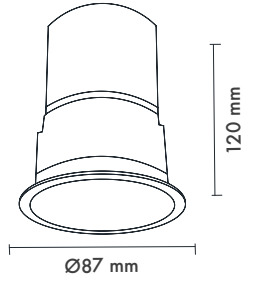

HOLE|DELİK
SIZE|ÇAPI
80
MM

- 40° Tiltable
- Changeable light source from front
- Applicable protective glass for IP rating (IP54)
- Aluminium injection bezel
- GU10 - M16 GU5.3 holder options
- Ceiling cut out: 70 mm
- Diameter: 82 mm

- 40° Hareketli
- Önden değiştirilebilir ışık kaynağı
- IP koruma için uygulanabilir koruyucu cam (IP54)
- Alüminyum enjeksiyon çerçeve
- GU10 - M16 GU5.3 duy çeşitleri
- Tavan kesim ölçüsü: 70 mm
- Ürün Çapı: 82 mm