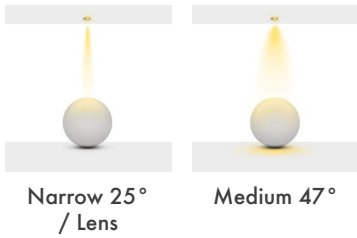

Beam Informations And Technicals / Teknik ve Açısal Bilgiler

Narrow 25°
/ Lens

Medium 47°