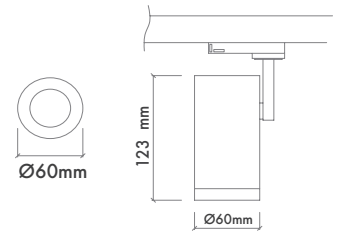

Beam Informations And Technicals / Teknik ve Açısıl Bilgiler

	3000K Lumen	4000K Lumen	5000K Lumen	mA	Watt	CRI
Samsung Cob Led	1010 lm	1070 lm	1130 lm	250	10 Watt	>80