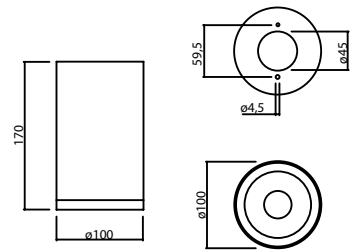

Beam Informations And Technicals / Teknik ve Açısıl Bilgiler

	3000K Lumen	4000K Lumen	5000K Lumen	mA	Watt	CRI
Samsung Cob Led	710 lm	770 lm	830 lm	180	7 Watt	>80
Samsung Cob Led	1010 lm	1070 lm	1130 lm	250	10 Watt	>80
Samsung Cob Led	1600 lm	1650 lm	1700 lm	350	15 Watt	>80