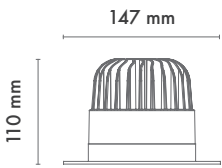

Beam Informations And Technicals / Teknik ve Açısıl Bilgiler

*P : 595

Available Finishes
Uygulama Renkleri

● Textured White
Ral 9016

● Textured Grey
Ral 9006

● Textured Black
Ral 9005

*For more page : 596
*Diğer renkler : 596