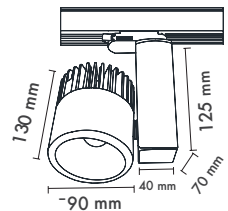

3000K Lumen   4000K Lumen   5000K Lumen   mA   Watt   CRI

Samsung Cob Led	2200 lm	2300 lm	2400 lm	500	20 Watt	>80
Samsung Cob Led	3500 lm	3600 lm	3700 lm	700	30 Watt	>80
Samsung Cob Led	2000 lm	2100 lm	2200 lm	500	20 Watt	>90
Samsung Cob Led	3000 lm	3100 lm	3200 lm	700	30 Watt	>90

*P : 595

Available Finishes
Uygulama Renkleri

● Textured White
Ral 9016

● Textured Grey
Ral 9006

● Textured Black
Ral 9005

*For more page : 596
*Diğer renkler : 596