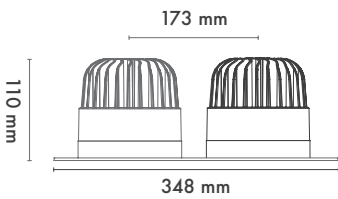

Beam Informations And Technicals / Teknik ve Açısıl Bilgiler

HOLE/DELİK
SIZE/ÇAPI
158x2
MM