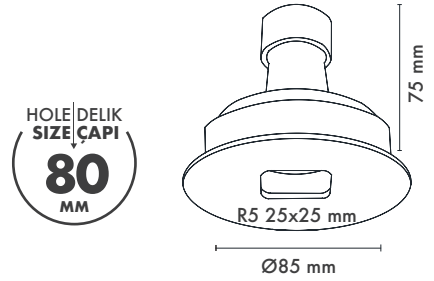

- Fixed spot
- Applicable protective glass for IP rating (IP54)
- Aluminium injection bezel
- GU10 - M16 GU5.3 holder options
- Ceiling cut out: 80 mm
- Diameter: 85 mm

- Sabit spot
- IP koruma için uygulanabilir koruyucu cam (IP54)
- Alüminyum enjeksiyon çerçeve
- GU10 - M16 GU5.3 duy çeşitleri
- Tavan kesim ölçüsü: 80 mm
- Ürün Çapı: 85 mm