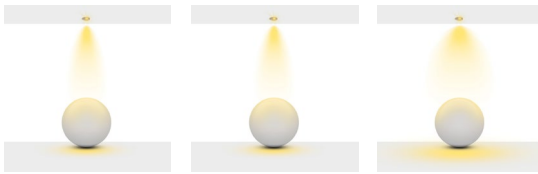

Beam Informations And Technicals / Teknik ve Açısız Bilgiler

Narrow 24°

Medium 40°

Wide 74°