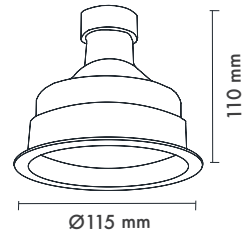

- Fixed spot
- Chrome / Cooper / Gold / Platinum / Black
- Applicable protective glass for IP rating (IP54)
- Aluminium injection bezel
- GU10 - M16 GU5.3 holder options
- Ceiling cut out: 100 mm
- Diameter: 115 mm

- Sabit spot
- Krom / Bakır / Altın / Platin / Siyah
- IP koruma için uygulanabilir koruyucu cam (IP54)
- Alüminyum enjeksiyon çerçeve
- GU10 - M16 GU5.3 duy çeşitleri
- Tavan kesim ölçüsü: 100 mm
- Ürün Çapı: 115 mm

Various Inside Reflectos
Çeşitlendirilebilir İç Reflektörler

- Surface mounted spot
- Chrome / Cooper / Gold / Platinum / Black
- Applicable protective glass for IP rating (IP54)
- Aluminium extrusion body
- GU10 - M16 GU5.3 holder options
- Width: 55 mm
- Height: 110 mm

- Sıva üstü spot
- Krom / Bakır / Altın / Platin / Siyah
- IP koruma için uygulanabilir koruyucu cam (IP54)
- Alüminyum ekstrüzyon gövde
- GU10 - M16 GU5.3 duy çeşitleri
- Genişlik: 55 mm
- Yükseklik: 110 mm

Available Finishes
Uygulama Renkleri

Textured White
Ral 9016

Textured Grey
Ral 9006

Textured Black
Ral 9005

*For more page : 596
*Diğer renkler : 596

▼ Aydınlatma kaynağı içeriğe dahil değildir, ayrıca satın alınmalıdır - Lamp / input source not included and must be ordered separately.