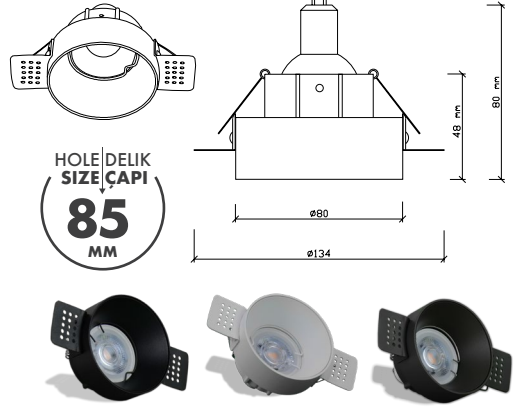

- Çerçevesiz sabit spot
- Önden değiştirilebilir ışık kaynağı
- IP koruma için uygulanabilir koruyucu cam (IP54)
- Alüminyum enjeksiyon çerçeve
- GU10 - M16 GU5.3 duş çeşitleri
- Tavan kesim ölçüsü: 85 mm
- Ürün Çapı: 80 mm