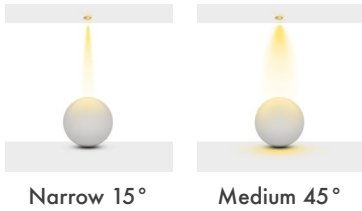

Beam Informations And Technicals / Teknik ve Açısıl Bilgiler

Available Finishes
Uygulama Renkleri

● Textured White
Ral 9016

● Textured Grey
Ral 9006

● Textured Black
Ral 9005

*For more page : 596
*Diğer renkler : 596