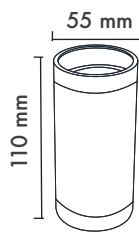

Available Finishes
Uygulama Renkleri

Textured White
Ral 9016

Textured Grey
Ral 9006

Textured Black
Ral 9005

*For more page : 596
*Diğer renkler : 596

▼ Aydınlatma kaynağı içeriğe dahil değildir, ayrıca satın alınmalıdır - Lamp / input source not included and must be ordered separately.