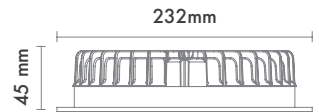

Beam Informations And Technicals / Teknik ve Açısıl Bilgiler