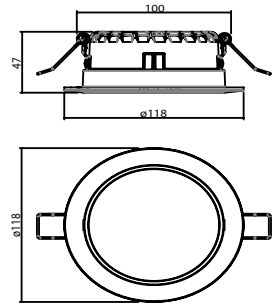

HOLE|DELİK
SIZE|ÇAPı
105
MM

	3000K Lumen	4000K Lumen	5000K Lumen	mA	Watt	CRI
Osram	720 lm	760 lm	800 lm	350	8 Watt	>85