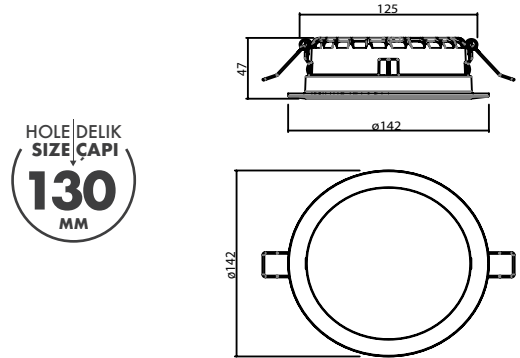

Beam Informations And Technicals / Teknik ve Açısıl Bilgiler

110°

HOLE|DELİK
SIZE|ÇAPI
130
MM

	3000K Lumen	4000K Lumen	5000K Lumen	mA	Watt	CRI
Osram	1000 lm	1050 lm	1100 lm	350	10 Watt	>85