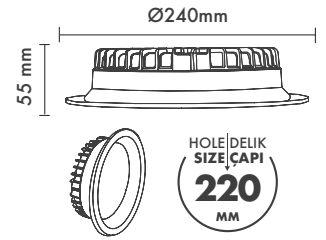

Sürücü : Tridonic / Philips / Osram / Eaglerise

Koruma Sınıfı : IP54 / IP65

Delik Çapı : Ø220mm

Dim Opsiyonları : Triak / 1-10 V / DALI

Ürün Ölçüleri : Y:55mm G:240mm

Beam Informations And Technicals / Teknik ve Açısıl Bilgiler