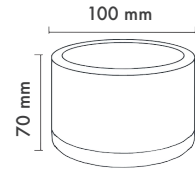

Ürün Ölçüleri : Y:70mm G:100mm

Beam Informations And Technicals / Teknik ve Açısıl Bilgiler

	3000K Lumen	4000K Lumen	5000K Lumen	mA	Watt	CRI
Osram	540 lm	570 lm	600 lm	350	6 Watt	>85

Available Finishes
Uygulama Renkleri