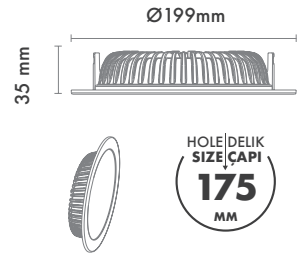

Sürücü : Tridonic / Philips / Osram / Eaglerise

Koruma Sınıfı : IP20

Delik Çapı : Ø175mm

Dim Opsiyonları : Triak / 1-10 V / DALI

Ürün Ölçüleri : Y:35mm G:199mm

Beam Informations And Technicals / Teknik ve Açısıl Bilgiler