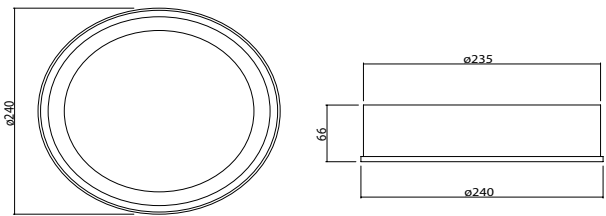

Gövde Rengi : Elektrostatik Toz Boya

Led : Osram

Sürücü : Tridonic / Philips / Osram / Eaglerise

Koruma Sınıfı : IP20 / IP44

Dim Opsiyonları : Triak / 1-10 V / DALI

Ürün Ölçüleri : Y:66mm G:240mm

Beam Informations And Technicals / Teknik ve Açısıl Bilgiler