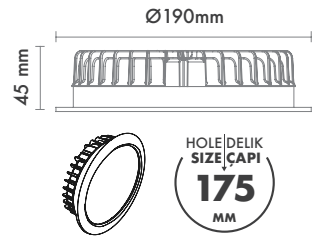

Sürücü : Tridonic / Philips / Osram / Eaglerise

Koruma Sınıfı : IP20 / IP44

Delik Çapı : Ø175mm

Dim Opsiyonları : Triak / 1-10 V / DALI

Ürün Ölçüleri : Y:45mm G:190mm

Beam Informations And Technicals / Teknik ve Açısıl Bilgiler