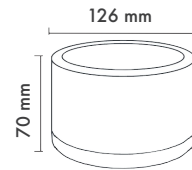

Beam Informations And Technicals / Teknik ve Açısıl Bilgiler