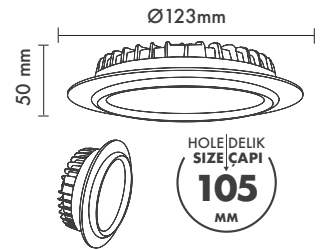

Beam Informations And Technicals / Teknik ve Açısıl Bilgiler

	3000K Lumen	4000K Lumen	5000K Lumen	mA	Watt	CRI
Osram	720 lm	760 lm	800 lm	350	8 Watt	>85