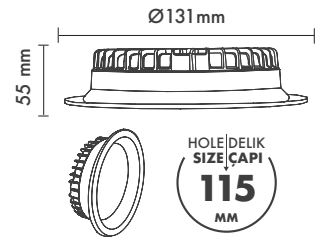

Sürücü : Tridonic / Philips / Osram / Eaglerise

Koruma Sınıfı : IP54 / IP65

Delik Çapı : Ø115mm

Dim Opsiyonları : Triak / 1-10 V / DALI

Ürün Ölçüleri : Y:55mm G:131mm

Beam Informations And Technicals / Teknik ve Açısıl Bilgiler