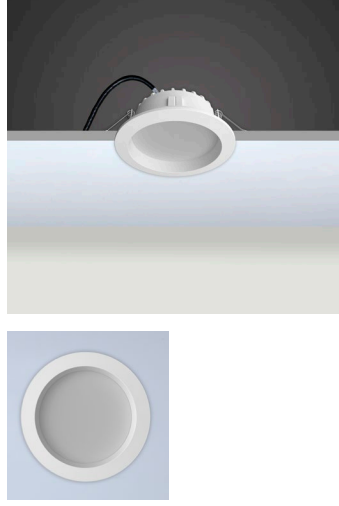

Product Specification / Ürün Özellikleri

Installation Type : Recessed

Body and Heatsink : Aluminium Injection Body and Heatsink

Diffuser Options : Opal Polystyren / Opal PMMA (Fire-Proof) / Microprismatic (3D)

Body Color : Electrostatic Powder Coating

Led : Osram

Driver : Tridonic / Philips / Osram / Eaglerise

Protection Type : IP20 / IP44

Hole Size : Ø130mm

Dimming Options : Phase-Cut / 1-10 V / DALI

Product Dimensions : H:47mm W:118mm

Montaj Tipi : Sıva Altı

Gövde ve Soğutucu : Alüminyum Enjeksiyon Gövde ve Soğutucu

Difüzör Çeşitler : Opal Polistiren / Opal PMMA (Alev Almaz) / Mikroprizmatik (3B)

Gövde Rengi : Elektrostatik Toz Boya

Led : Osram

Sürücü : Tridonic / Philips / Osram / Eaglerise

Koruma Sınıfı : IP20 / IP44

Delik Çapı : Ø130mm

Dim Opsiyonları : Triak / 1-10 V / DALI

Ürün Ölçüleri : Y:47mm G:118mm