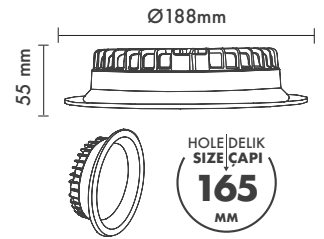

Beam Informations And Technicals / Teknik ve Açılal Bilgiler

105°

	3000K Lumen	4000K Lumen	5000K Lumen	mA	Watt	CRI
Osram	1760 lm	1840 lm	1920 lm	350	16 Watt	>85