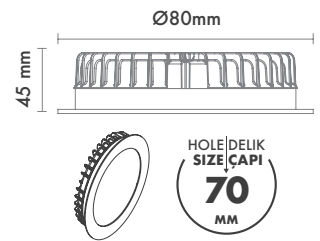

Beam Informations And Technicals / Teknik ve Açısıl Bilgiler

105°