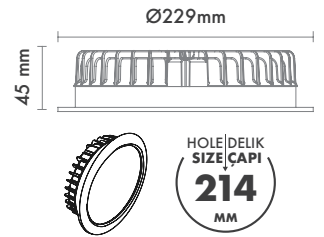

3000K Lumen	4000K Lumen	5000K Lumen	mA	Watt	CRI
Osram	2585 lm	2703 lm	2820 lm	350	23 Watt	>85
Osram	3371 lm	3525 lm	3678 lm	500	30 Watt	>85