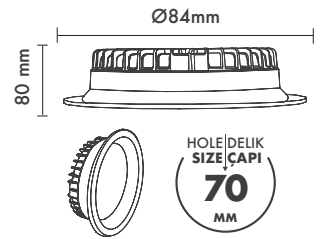

Sürücü : Tridonic / Philips / Osram / Eaglerise

Koruma Sınıfı : IP54 / IP65

Delik Çapı : Ø70mm

Dim Opsiyonları : Triak / 1-10 V / DALI

Ürün Ölçüleri : Y:80mm G:84mm

Beam Informations And Technicals / Teknik ve Açısıl Bilgiler