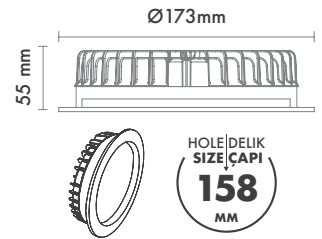

Sürücü : Tridonic / Philips / Osram / Eaglerise

Koruma Sınıfı : IP54 / IP65

Delik Çapı : Ø158mm

Dim Opsiyonları : Triak / 1-10 V / DALI

Ürün Ölçüleri : Y:55mm G:173mm

Beam Informations And Technicals / Teknik ve Açısıl Bilgiler