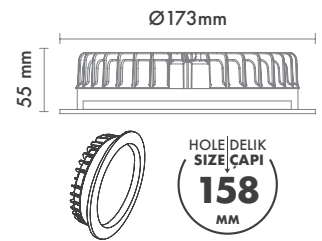

Sürücü : Tridonic / Philips / Osram / Eaglerise

Koruma Sınıfı : IP54 / IP65

Delik Çapı : Ø158mm

Dim Opsiyonları : Triak / 1-10 V / DALI

Ürün Ölçüleri : Y:55mm G:173mm

Beam Informations And Technicals / Teknik ve Açısıl Bilgiler