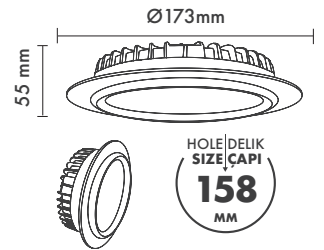

Beam Informations And Technicals / Teknik ve Açısıl Bilgiler

	3000K Lumen	4000K Lumen	5000K Lumen	mA	Watt	CRI
Osram	1760 lm	1840 lm	1920 lm	350	16 Watt	>85