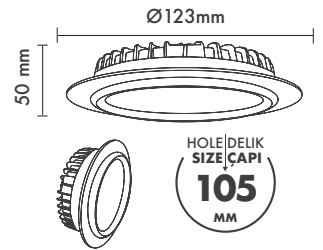

Beam Informations And Technicals / Teknik ve Açısıl Bilgiler

	3000K Lumen	4000K Lumen	5000K Lumen	mA	Watt	CRI
Osram	720 lm	760 lm	800 lm	350	8 Watt	>85