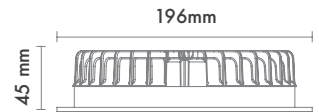

HOLE|DELİK
SIZE|ÇAPI
175
MM

	3000K Lumen	4000K Lumen	5000K Lumen	mA	Watt	CRI
Osram	2310 lm	2415 lm	2520 lm	350	21 Watt	>85