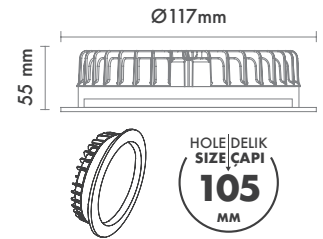

Sürücü : Tridonic / Philips / Osram / Eaglerise

Koruma Sınıfı : IP54 / IP65

Delik Çapı : Ø105mm

Dim Opsiyonları : Triak / 1-10 V / DALI

Ürün Ölçüleri : Y:55mm G:117mm

Beam Informations And Technicals / Teknik ve Açısal Bilgiler