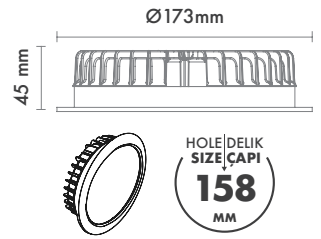

3000K Lumen	4000K Lumen	5000K Lumen	mA	Watt	CRI
Osram	1760 lm	1840 lm	1920 lm	350	16 Watt	>85