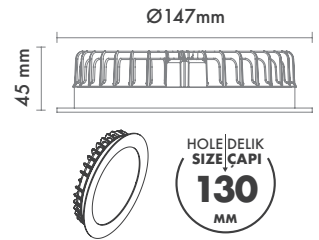

Sürücü : Tridonic / Philips / Osram / Eaglerise

Koruma Sınıfı : IP20 / IP44

Delik Çapı : Ø130mm

Dim Opsiyonları : Triak / 1-10 V / DALI

Ürün Ölçüleri : Y:45mm G:147mm

Beam Informations And Technicals / Teknik ve Açısıl Bilgiler