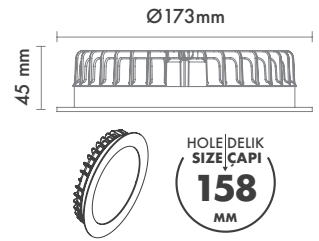

Beam Informations And Technicals / Teknik ve Açısıl Bilgiler

110°

	3000K Lumen	4000K Lumen	5000K Lumen	mA	Watt	CRI
Osram	1760 lm	1840 lm	1920 lm	350	16 Watt	>85