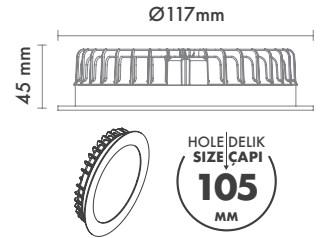

Product Specification / Ürün Özellikleri

Installation Type : Recessed

Body and Heatsink : Aluminium Injection Body and Heatsink

Diffuser Options : Opal Polystyren / Opal PMMA (Fire-Proof) / Microprismatic (3D)

Body Color : Electrostatic Powder Coating

Led : Osram

Driver : Tridonic / Philips / Osram / Eaglerise

Protection Type : IP20 / IP44

Hole Size : Ø105mm

Dimming Options : Phase-Cut / 1-10 V / DALI

Product Dimensions : H:45mm W:117mm

Montaj Tipi : Sıva Altı

Gövde ve Soğutucu : Alüminyum Enjeksiyon Gövde ve Soğutucu

Difüzör Çeşitler : Opal Polistiren / Opal PMMA (Alev Almaz) / Mikroprizmatik (3B)

Gövde Rengi : Elektrostatik Toz Boya

Led : Osram

Sürücü : Tridonic / Philips / Osram / Eaglerise

Koruma Sınıfı : IP20 / IP44

Delik Çapı : Ø105mm

Dim Opsiyonları : Triak / 1-10 V / DALI

Ürün Ölçüleri : Y:45mm G:117mm

Beam Informations And Technicals / Teknik ve Açısıl Bilgiler

105°

	3000K Lumen	4000K Lumen	5000K Lumen	mA	Watt	CRI
Osram	720 lm	760 lm	800 lm	350	8 Watt	>85

Available Finishes
Uygulama Renkleri

● Textured White
Ral 9016

● Textured Grey
Ral 9006

● Textured Black
Ral 9005

*For more page : 596
*Diğer renkler : 596