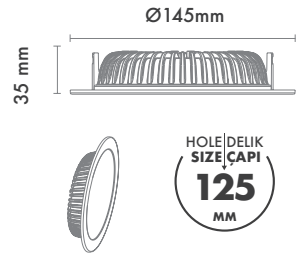

Sürücü : Tridonic / Philips / Osram / Eaglerise

Koruma Sınıfı : IP20 / IP44

Delik Çapı : Ø125mm

Dim Opsiyonları : Triak / 1-10 V / DALI

Ürün Ölçüleri : Y:35mm G:145mm

Beam Informations And Technicals / Teknik ve Açısıl Bilgiler