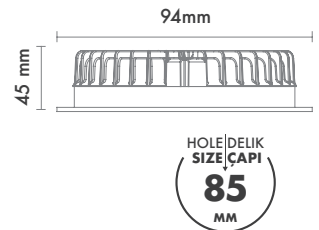

Product Specification / Ürün Özellikleri

Installation Type : Recessed

Body and Heatsink : Aluminium Body and Heatsink

Diffuser Options : Opal Polystyren / Opal PMMA (Fire-Proof) / Microprismatic (3D)

Body Color : Electrostatic Powder Coating

Led : Osram

Driver : Tridonic / Philips / Osram / Eaglerise

Protection Type : IP20 / IP44

Hole Size : Ø85mm

Dimming Options : Phase-Cut / 1-10 V / DALI

Product Dimensions : H:45mm W:94mm

Montaj Tipi : Sıva Altı

Gövde ve Soğutucu : Alüminyum Gövde ve Soğutucu

Difüzör Çeşitler : Opal Polistiren / Opal PMMA (Alev Almaz) / Mikroprizmatik (3B)

Gövde Rengi : Elektrostatik Toz Boya

Led : Osram

Sürücü : Tridonic / Philips / Osram / Eaglerise

Koruma Sınıfı : IP20 / IP44

Delik Çapı : Ø85mm

Dim Opsiyonları : Triak / 1-10 V / DALI

Ürün Ölçüleri : Y:45mm G:94mm

Beam Informations And Technicals / Teknik ve Açısıl Bilgiler

105°

	3000K Lumen	4000K Lumen	5000K Lumen	mA	Watt	CRI
Osram	540 lm	570 lm	600 lm	350	6 Watt	>85

Available Finishes
Uygulama Renkleri

● Textured White
Ral 9016

● Textured Grey
Ral 9006

● Textured Black
Ral 9005

*For more page : 596
*Diğer renkler : 596