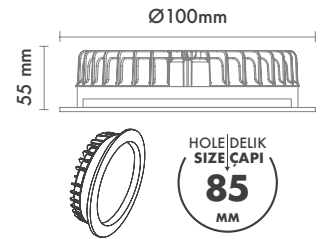

Beam Informations And Technicals / Teknik ve Açısıl Bilgiler

100°

	3000K Lumen	4000K Lumen	5000K Lumen	mA	Watt	CRI
Osram	540 lm	570 lm	600 lm	350	6 Watt	>85