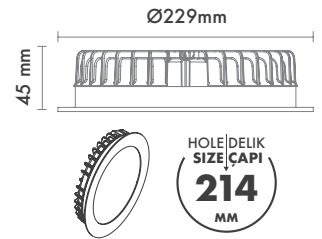

Sürücü : Tridonic / Philips / Osram / Eaglerise

Koruma Sınıfı : IP20 / IP44

Delik Çapı : Ø70mm

Dim Opsiyonları : Triak / 1-10 V / DALI

Ürün Ölçüleri : Y:45mm G:80mm

Beam Informations And Technicals / Teknik ve Açısıl Bilgiler

Sürücü : Tridonic / Philips / Osram / Eaglerise

Koruma Sınıfı : IP20 / IP44

Delik Çapı : Ø85mm

Dim Opsiyonları : Triak / 1-10 V / DALI

Ürün Ölçüleri : Y:45mm G:95mm

Beam Informations And Technicals / Teknik ve Açısıl Bilgiler

Sürücü : Tridonic / Philips / Osram / Eaglerise

Koruma Sınıfı : IP20 / IP44

Delik Çapı : Ø175mm

Dim Opsiyonları : Triak / 1-10 V / DALI

Ürün Ölçüleri : Y:45mm G:190mm

Beam Informations And Technicals / Teknik ve Açısıl Bilgiler

Sürücü : Tridonic / Philips / Osram / Eaglerise

Koruma Sınıfı : IP20 / IP44

Delik Çapı : Ø214mm

Dim Opsiyonları : Triak / 1-10 V / DALI

Ürün Ölçüleri : Y:45mm G:229mm

Beam Informations And Technicals / Teknik ve Açısıl Bilgiler