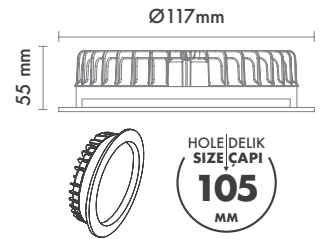

Sürücü : Tridonic / Philips / Osram / Eaglerise

Koruma Sınıfı : IP54 / IP65

Delik Çapı : Ø105mm

Dim Opsiyonları : Triak / 1-10 V / DALI

Ürün Ölçüleri : Y:55mm G:117mm

Beam Informations And Technicals / Teknik ve Açısıl Bilgiler