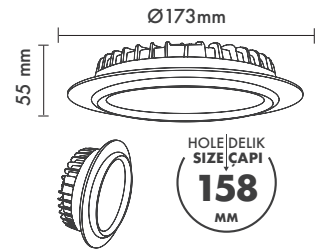

Beam Informations And Technicals / Teknik ve Açısıl Bilgiler

	3000K Lumen	4000K Lumen	5000K Lumen	mA	Watt	CRI
Osram	1760 lm	1840 lm	1920 lm	350	16 Watt	>85