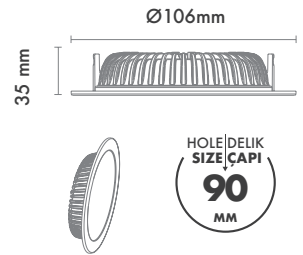

3000K Lumen	4000K Lumen	5000K Lumen	mA	Watt	CRI
Osram	720 lm	760 lm	800 lm	350	8 Watt	>85