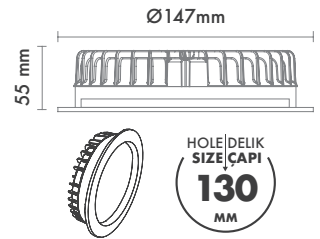

3000K Lumen	4000K Lumen	5000K Lumen	mA	Watt	CRI
Osram	1000 lm	1050 lm	1100 lm	350	10 Watt	>85