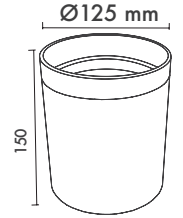

Beam Informations And Technicals / Teknik ve Açısıl Bilgiler

	3000K Lumen	4000K Lumen	5000K Lumen	mA	Watt	CRI
Osram	1000 lm	1050 lm	1100 lm	350	10 Watt	>85
Osram	1900 lm	2100 lm	2250 lm	500	20 Watt	>85
Osram	2900 lm	3100 lm	3250 lm	700	30 Watt	>85