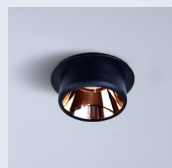

*For more page : 596
*Diğer renkler : 596

FAMILY NAME: REFLECTO

Mini Mobil Reflecto
Recessed Light Point

P: 133

Reflecto Deep 50
Recessed Spotlight

P: 134

Reflecto Round Semi 70
Semi Recessed Spotlight

P: 135