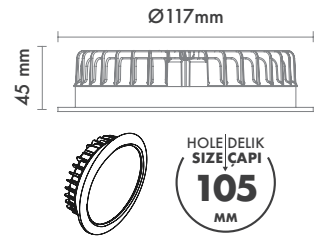

3000K Lumen	4000K Lumen	5000K Lumen	mA	Watt	CRI
Osram	720 lm	760 lm	800 lm	350	8 Watt	>85