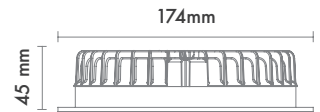

Beam Informations And Technicals / Teknik ve Açısıl Bilgiler

HOLE|DELİK
SIZE|ÇAPI
158
MM

	3000K Lumen	4000K Lumen	5000K Lumen	mA	Watt	CRI
Osram	1760 lm	1840 lm	1920 lm	350	16 Watt	>85