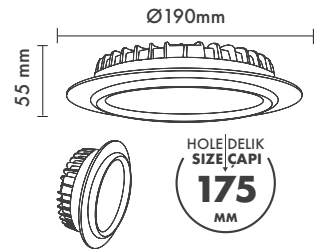

Beam Informations And Technicals / Teknik ve Açısıl Bilgiler

	3000K Lumen	4000K Lumen	5000K Lumen	mA	Watt	CRI
Osram	2310 lm	2415 lm	2520 lm	350	21 Watt	>85