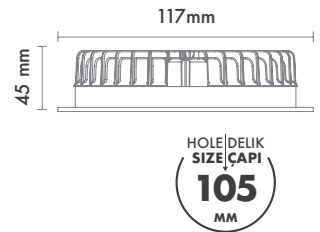

Beam Informations And Technicals / Teknik ve Açısıl Bilgiler

	3000K Lumen	4000K Lumen	5000K Lumen	mA	Watt	CRI
Osram	720 lm	760 lm	800 lm	350	8 Watt	>85