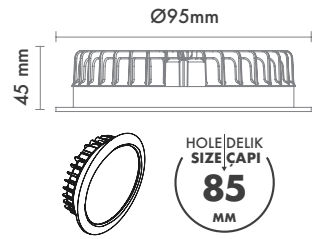

Sürücü : Tridonic / Philips / Osram / Eaglerise

Koruma Sınıfı : IP20 / IP44

Delik Çapı : Ø85mm

Dim Opsiyonları : Triak / 1-10 V / DALI

Ürün Ölçüleri : Y:45mm G:95mm

Beam Informations And Technicals / Teknik ve Açısıl Bilgiler