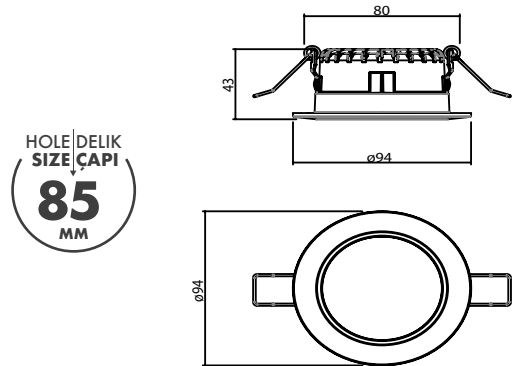

Beam Informations And Technicals / Teknik ve Açısıl Bilgiler

105°

	3000K Lumen	4000K Lumen	5000K Lumen	mA	Watt	CRI
Osram	540 lm	570 lm	600 lm	350	6 Watt	>85