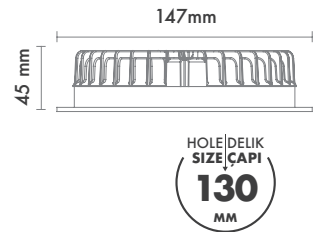

Beam Informations And Technicals / Teknik ve Açısıl Bilgiler

	3000K Lumen	4000K Lumen	5000K Lumen	mA	Watt	CRI
Osram	1000 lm	1050 lm	1100 lm	350	10 Watt	>85