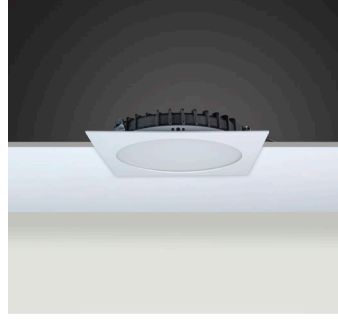

Product Specification / Ürün Özellikleri

Installation Type : Recessed

Body and Heatsink : Aluminium Body and Heatsink

Diffuser Options : Opal Polystyren / Opal PMMA (Fire-Proof) / Mikroprizmatik (3D)

Body Color : Electrostatic Powder Coating

Led : Osram

Driver : Tridonic / Philips / Osram / Eaglerise

Protection Type : IP20 / IP44

Hole Size : Ø214mm

Dimming Options : Phase-Cut / 1-10 V / DALI

Product Dimensions : H:45mm W:232mm

Montaj Tipi : Sıva Altı

Gövde ve Soğutucu : Alüminyum Gövde ve Soğutucu

Difüzör Çeşitler : Opal Polisitren / Opal PMMA (Alev Almaz) / Mikroprizmatik (3B)

Gövde Rengi : Elektrostatik Toz Boya

Led : Osram

Sürücü : Tridonic / Philips / Osram / Eaglerise

Koruma Sınıfı : IP20 / IP44

Delik Çapı : Ø214mm

Dim Opsiyonları : Triak / 1-10 V / DALI

Ürün Ölçüleri : Y:45mm G:232mm

Beam Informations And Technicals / Teknik ve Açısıl Bilgiler

	3000K Lumen	4000K Lumen	5000K Lumen	mA	Watt	CRI
Osram	2585 lm	2703 lm	2820 lm	350	23 Watt	>85
Osram	3371 lm	3525 lm	3678 lm	500	30 Watt	>85

Available Finishes
Uygulama Renkleri

● Textured White
Ral 9016

● Textured Grey
Ral 9006

● Textured Black
Ral 9005

*For more page : 596
*Diğer renkler : 596