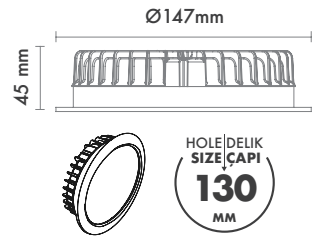

Sürücü : Tridonic / Philips / Osram / Eaglerise

Koruma Sınıfı : IP20 / IP44

Delik Çapı : Ø130mm

Dim Opsiyonları : Triak / 1-10 V / DALI

Ürün Ölçüleri : Y:45mm G:147mm

Beam Informations And Technicals / Teknik ve Açısal Bilgiler