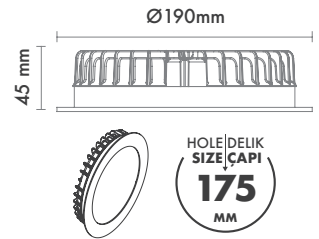

Sürücü : Tridonic / Philips / Osram / Eaglerise

Koruma Sınıfı : IP20 / IP44

Delik Çapı : Ø70mm

Dim Opsiyonları : Triak / 1-10 V / DALI

Ürün Ölçüleri : Y:45mm G:80mm

Beam Informations And Technicals / Teknik ve Açısıl Bilgiler

Sürücü : Tridonic / Philips / Osram / Eaglerise

Koruma Sınıfı : IP20 / IP44

Delik Çapı : Ø130mm

Dim Opsiyonları : Triak / 1-10 V / DALI

Ürün Ölçüleri : Y:45mm G:147mm

Beam Informations And Technicals / Teknik ve Açısıl Bilgiler

Sürücü : Tridonic / Philips / Osram / Eaglerise

Koruma Sınıfı : IP20 / IP44

Delik Çapı : Ø158mm

Dim Opsiyonları : Triak / 1-10 V / DALI

Ürün Ölçüleri : Y:45mm G:173mm

Beam Informations And Technicals / Teknik ve Açısıl Bilgiler

Sürücü : Tridonic / Philips / Osram / Eaglerise

Koruma Sınıfı : IP20 / IP44

Delik Çapı : Ø175mm

Dim Opsiyonları : Triak / 1-10 V / DALI

Ürün Ölçüleri : Y:45mm G:190mm

Beam Informations And Technicals / Teknik ve Açısıl Bilgiler