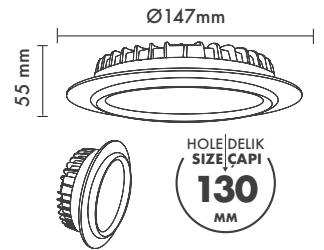

Beam Informations And Technicals / Teknik ve Açısıl Bilgiler

100°

	3000K Lumen	4000K Lumen	5000K Lumen	mA	Watt	CRI
Osram	1000 lm	1050 lm	1100 lm	350	10 Watt	>85