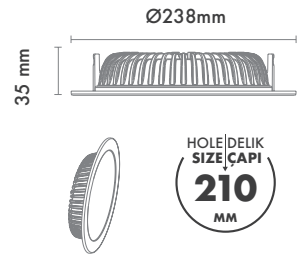

Koruma Sınıfı : IP20 / IP44

Delik Çapı : Ø210mm

Dim Opsiyonları : Triak / 1-10 V / DALI

Ürün Ölçüleri : Y:35mm G:238mm

Beam Informations And Technicals / Teknik ve Açısıl Bilgiler

110°

	3000K Lumen	4000K Lumen	5000K Lumen	mA	Watt	CRI
Osram	2585 lm	2703 lm	2820 lm	350	23 Watt	>85