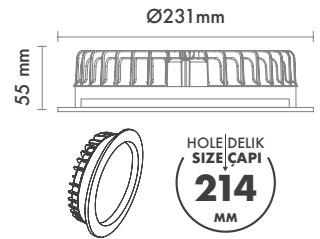

Sürücü : Tridonic / Philips / Osram / Eaglerise

Koruma Sınıfı : IP54 / IP65

Delik Çapı : Ø214mm

Dim Opsiyonları : Triak / 1-10 V / DALI

Ürün Ölçüleri : Y:55mm G:231mm

Beam Informations And Technicals / Teknik ve Açısıl Bilgiler