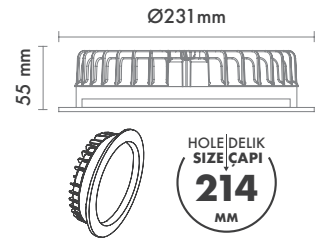

Sürücü : Tridonic / Philips / Osram / Eaglerise

Koruma Sınıfı : IP54 / IP65

Delik Çapı : Ø214mm

Dim Opsiyonları : Triak / 1-10 V / DALI

Ürün Ölçüleri : Y:55mm G:231mm

Beam Informations And Technicals / Teknik ve Açısıl Bilgiler