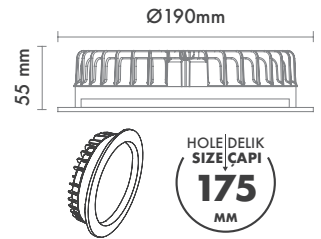

Sürücü : Tridonic / Philips / Osram / Eaglerise

Koruma Sınıfı : IP54 / IP65

Delik Çapı : Ø175mm

Dim Opsiyonları : Triak / 1-10 V / DALI

Ürün Ölçüleri : Y:55mm G:190mm

Beam Informations And Technicals / Teknik ve Açısıl Bilgiler