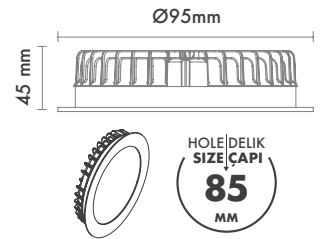

Sürücü : Tridonic / Philips / Osram / Eaglerise

Koruma Sınıfı : IP20 / IP44

Delik Çapı : Ø85mm

Dim Opsiyonları : Triak / 1-10 V / DALI

Ürün Ölçüleri : Y:45mm G:95mm

Beam Informations And Technicals / Teknik ve Açısıl Bilgiler