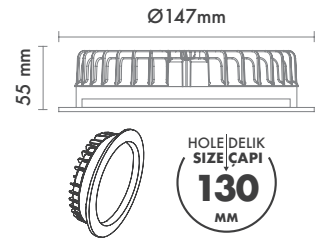

Sürücü : Tridonic / Philips / Osram / Eaglerise

Koruma Sınıfı : IP54 / IP65

Delik Çapı : Ø130mm

Dim Opsiyonları : Triak / 1-10 V / DALI

Ürün Ölçüleri : Y:55mm G:147mm

Beam Informations And Technicals / Teknik ve Açısıl Bilgiler