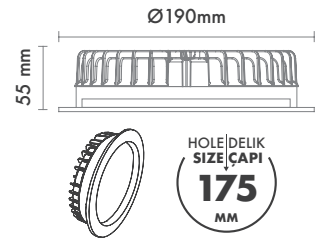

3000K Lumen	4000K Lumen	5000K Lumen	mA	Watt	CRI
Osram	2310 lm	2415 lm	2520 lm	350	21 Watt	>85