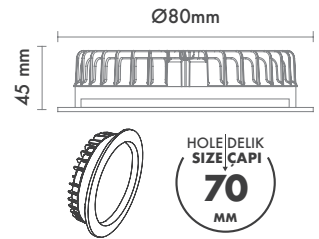

Sürücü : Tridonic / Philips / Osram / Eaglerise

Koruma Sınıfı : IP54 / IP65

Delik Çapı : Ø70mm

Dim Opsiyonları : Triak / 1-10 V / DALI

Ürün Ölçüleri : Y:45mm G:80mm

Beam Informations And Technicals / Teknik ve Açısıl Bilgiler