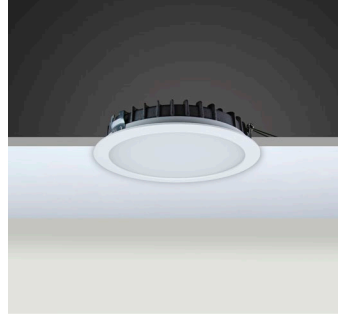

Product Specification / Ürün Özellikleri

Installation Type : Recessed

Body and Heatsink : Aluminium Injection Body and Heatsink

Diffuser Options : Opal Polystyren / Opal PMMA (Fire-Proof) / Microprismatic (3D)

Body Color : Electrostatic Powder Coating

Led : Osram

Driver : Tridonic / Philips / Osram / Eaglerise

Protection Type : IP20 / IP44

Hole Size : Ø214mm

Dimming Options : Phase-Cut / 1-10 V / DALI

Product Dimensions : H:45mm W:229mm

Montaj Tipi : Sıva Altı

Gövde ve Soğutucu : Alüminyum Enjeksiyon Gövde ve Soğutucu

Difüzör Çeşitler : Opal Polistiren / Opal PMMA (Alev Almaz) / Mikroprizmatik (3B)

Gövde Rengi : Elektrostatik Toz Boya

Led : Osram

Sürücü : Tridonic / Philips / Osram / Eaglerise

Koruma Sınıfı : IP20 / IP44

Delik Çapı : Ø214mm

Dim Opsiyonları : Triak / 1-10 V / DALI

Ürün Ölçüleri : Y:45mm G:229mm