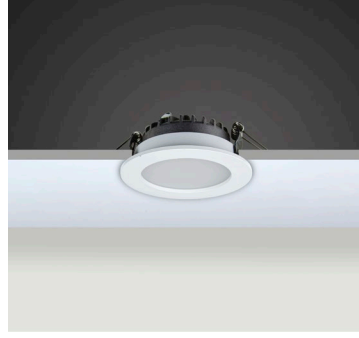

Product Specification / Ürün Özellikleri

Installation Type : Recessed

Body and Heatsink : Aluminium Injection Body and Heatsink

Diffuser Options : Opal Polystyren / Opal PMMA (Fire-Proof) / Microprismatic (3D)

Body Color : Electrostatic Powder Coating

Led : Osram

Driver : Tridonic / Philips / Osram / Eaglerise

Protection Type : IP20 / IP44

Hole Size : Ø105mm

Dimming Options : Phase-Cut / 1-10 V / DALI

Product Dimensions : H:45mm W:117mm

Montaj Tipi : Sıva Altı

Gövde ve Soğutucu : Alüminyum Enjeksiyon Gövde ve Soğutucu

Difüzör Çeşitler : Opal Polistiren / Opal PMMA (Alev Almaz) / Mikroprizmatik (3B)

Gövde Rengi : Elektrostatik Toz Boya

Led : Osram

Sürücü : Tridonic / Philips / Osram / Eaglerise

Koruma Sınıfı : IP20 / IP44

Delik Çapı : Ø105mm

Dim Opsiyonları : Triak / 1-10 V / DALI

Ürün Ölçüleri : Y:45mm G:117mm