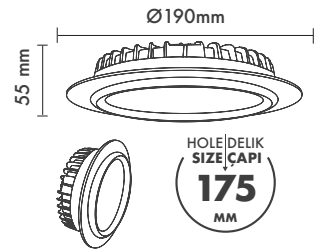

Beam Informations And Technicals / Teknik ve Açısıl Bilgiler

	3000K Lumen	4000K Lumen	5000K Lumen	mA	Watt	CRI
Osram	2310 lm	2415 lm	2520 lm	350	21 Watt	>85