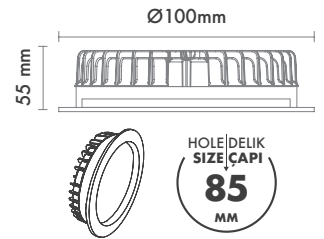

Sürücü : Tridonic / Philips / Osram / Eaglerise

Koruma Sınıfı : IP54 / IP65

Delik Çapı : Ø85mm

Dim Opsiyonları : Triak / 1-10 V / DALI

Ürün Ölçüleri : Y:55mm G:100mm

Beam Informations And Technicals / Teknik ve Açısıl Bilgiler