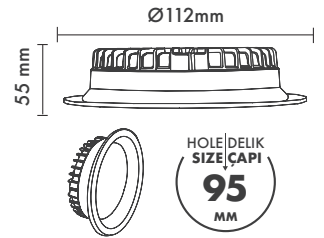

Sürücü : Tridonic / Philips / Osram / Eaglerise

Koruma Sınıfı : IP54 / IP65

Delik Çapı : Ø95mm

Dim Opsiyonları : Triak / 1-10 V / DALI

Ürün Ölçüleri : Y:55mm G:112mm

Beam Informations And Technicals / Teknik ve Açısıl Bilgiler