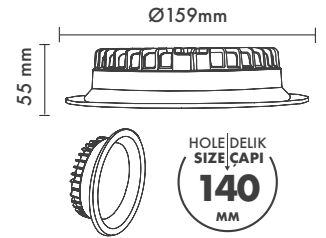

Sürücü : Tridonic / Philips / Osram / Eaglerise

Koruma Sınıfı : IP54 / IP65

Delik Çapı : Ø140mm

Dim Opsiyonları : Triak / 1-10 V / DALI

Ürün Ölçüleri : Y:55mm G:159mm

Beam Informations And Technicals / Teknik ve Açısıl Bilgiler