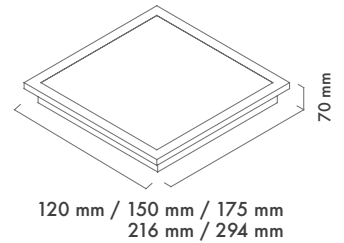

Led : Osram

Sürücü : Tridonic / Philips / Osram / Eaglerise

Koruma Sınıfı : IP20 / IP44

Delik Çapı : \varnothing 105x105mm

Dim Opsiyonları : Triak / 1-10 V / DALI

Ürün Ölçüleri : Y:70mm G:120mm

Beam Informations And Technicals / Teknik ve Açısıl Bilgiler