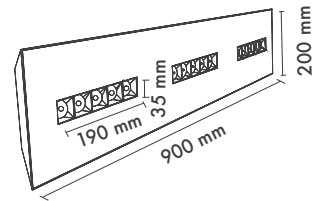

3000K Lumen	4000K Lumen	5000K Lumen	Watt	CRI
Osram High Power	6700 lm	7100 lm	7500 lm	75 Watt	>80
Osram High Power	9500 lm	10000 lm	10500 lm	105 Watt	>80