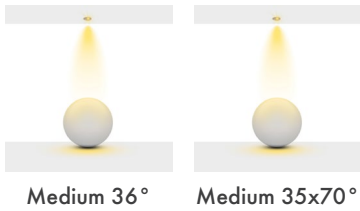

Sürücü : Tridonic / Philips / Osram / Eaglerise

Açı Seçenekleri : 36° / 35x70° / Asimetrik

Koruma Sınıfı : IP20

Dim Opsiyonları : Triak / 1-10 V / DALI

Ürün Ölçüleri : Y:70mm G:200mm U:900mm

Beam Informations And Technicals / Teknik ve Açısal Bilgiler