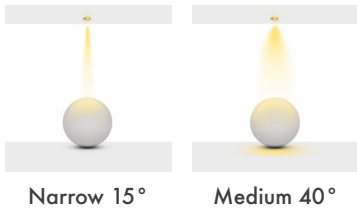

Koruma Sınıfı : IP20 / IP23 (Kurulmdan Sonra Görünür Yüzey)

UGR : <13

Dim Opsiyonları : Triak / 1-10 V / DALI

Ürün Ölçüleri : Y:70mm G:600mm U:600mm

Beam Informations And Technicals / Teknik ve Açısıl Bilgiler