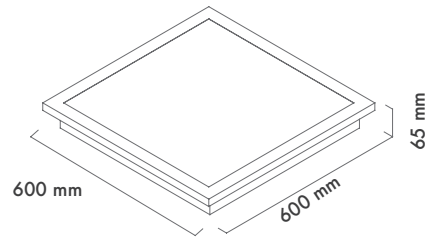

Beam Informations And Technicals / Teknik ve Açısıl Bilgiler

	3000K Lumen	4000K Lumen	5000K Lumen	mA	Watt	CRI
Samsung	3550 lm	3650 lm	3750 lm	700	32 Watt	>85
Samsung	4350 lm	4450 lm	4550 lm	900	42 Watt	>85
Samsung	4800 lm	4900 lm	5000 lm	1050	48 Watt	>85