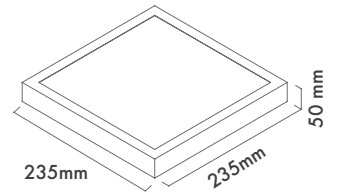

Beam Informations And Technicals / Teknik ve Açısıl Bilgiler