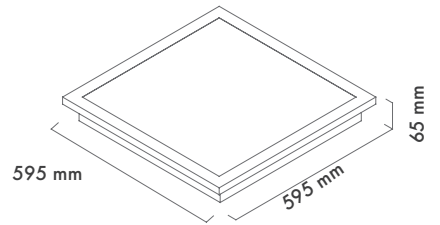

Ürün Ölçüleri : Y:50mm G:595mm

Beam Informations And Technicals / Teknik ve Açısıl Bilgiler

105°

T-Bar System

	3000K Lumen	4000K Lumen	5000K Lumen	mA	Watt	CRI
Samsung	3550 lm	3650 lm	3750 lm	700	32 Watt	>85
Samsung	4350 lm	4450 lm	4550 lm	900	42 Watt	>85
Samsung	4800 lm	4900 lm	5000 lm	1050	48 Watt	>85