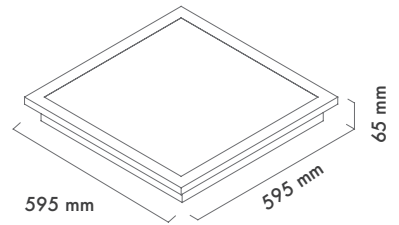

Beam Informations And Technicals / Teknik ve Açısıl Bilgiler

	3000K Lumen	4000K Lumen	5000K Lumen	mA	Watt	CRI
Samsung	3550 lm	3650 lm	3750 lm	700	32 Watt	>85
Samsung	4350 lm	4450 lm	4550 lm	900	42 Watt	>85
Samsung	4800 lm	4900 lm	5000 lm	1050	48 Watt	>85