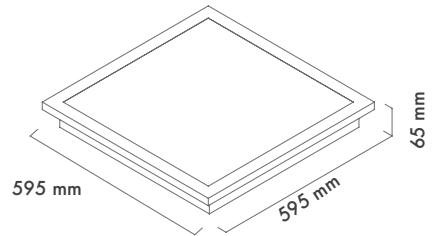

Koruma Sınıfı : IP65

Dim Opsiyonları : Triak / 1-10 V / DALI

Ürün Ölçüleri : Y:50mm G:595mm

Beam Informations And Technicals / Teknik ve Açılal Bilgiler

105°

T-Bar System

3000K Lumen

4000K Lumen