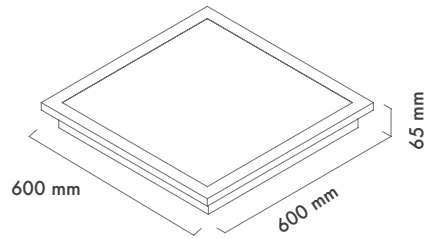

Gövde Rengi : Elektrostatik Toz Boya

Led : Samsung

Sürücü : Tridonic / Philips / Osram / Eaglerise

Koruma Sınıfı : IP20

Dim Opsiyonları : Triak / 1-10 V / DALI

Ürün Ölçüleri : Y:50mm G:595mm

Beam Informations And Technicals / Teknik ve Açısıl Bilgiler