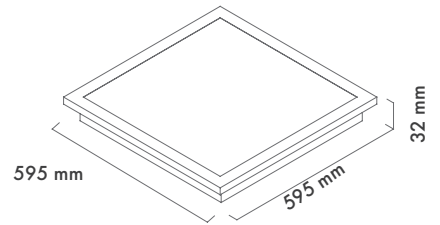

Beam Informations And Technicals / Teknik ve Açısıl Bilgiler

110°