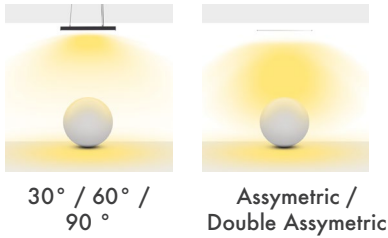

### Beam Informations And Technicals / Teknik ve Açılabilir Bilgiler

Available Finishes  
Uygulama Renkleri

● Textured White  
Ral 9016

● Textured Grey  
Ral 9006

● Textured Black  
Ral 9005

\*For more page : 596  
\*Diğer renkler : 596