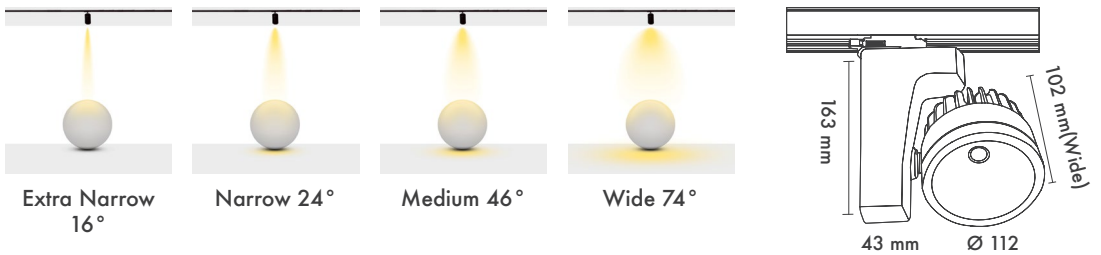

Beam Informations And Technicals / Teknik ve Açısıl Bilgiler

*P : 595

Available Finishes
Uygulama Renkleri

● Textured White
Ral 9016

● Textured Grey
Ral 9006

● Textured Black
Ral 9005

*For more page : 596
*Diğer renkler : 596