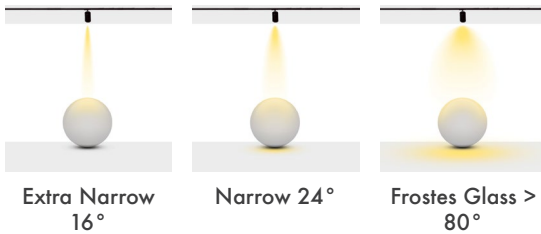

Beam Informations And Technicals / Teknik ve Açısıl Bilgiler

Available Finishes
Uygulama Renkleri

● Textured White
Ral 9016

● Textured Grey
Ral 9006

● Textured Black
Ral 9005

*For more page : 596
*Diğer renkler : 596