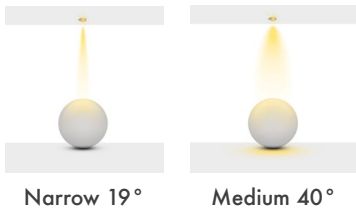

### Beam Informations And Technicals / Teknik ve Açısıl Bilgiler

Narrow 19°

Medium 40°

**3000K Lumen    4000K Lumen    5000K Lumen    mA    Watt    \*CRI**

	3000K Lumen	4000K Lumen	5000K Lumen	mA	Watt	*CRI
Samsung Cob Led	710 lm	770 lm	830 lm	180	7 Watt	>80
Samsung Cob Led	1010 lm	1070 lm	1130 lm	250	10 Watt	>80
Samsung Cob Led	1222 lm	1261 lm	1313 lm	350	13 Watt	>80