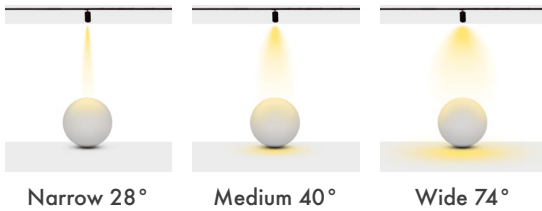

Beam Informations And Technicals / Teknik ve Açılabilir Bilgiler

*P : 595

Available Finishes
Uygulama Renkleri

● Textured White
Ral 9016

● Textured Grey
Ral 9006

● Textured Black
Ral 9005

*For more page : 596
*Diğer renkler : 596