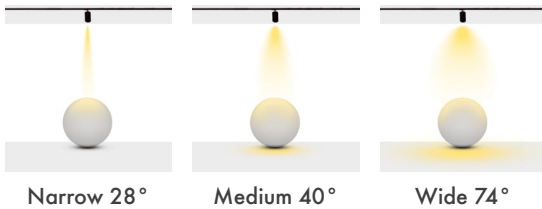

Beam Informations And Technicals / Teknik ve Açılal Bilgiler

Available Finishes
Uygulama Renkleri

● Textured White
Ral 9016

● Textured Grey
Ral 9006

● Textured Black
Ral 9005

*For more page : 596
*Diğer renkler : 596