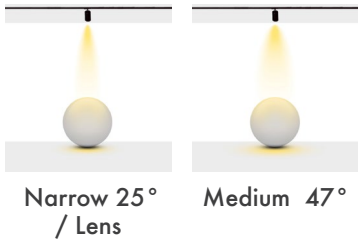

Beam Informations And Technicals / Teknik ve Açısıl Bilgiler

	3000K Lumen	4000K Lumen	5000K Lumen	mA	Watt	CRI
Samsung Cob Led	1010 lm	1070 lm	1130 lm	250	10 Watt	>80