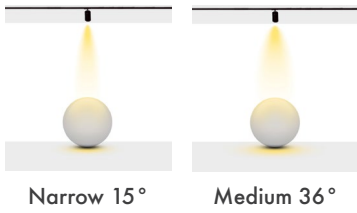

Beam Informations And Technicals / Teknik ve Açısıl Bilgiler

	3000K Lumen	4000K Lumen	5000K Lumen	mA	Watt	CRI
Samsung Cob Led	1010 lm	1070 lm	1130 lm	250	10 Watt	>80