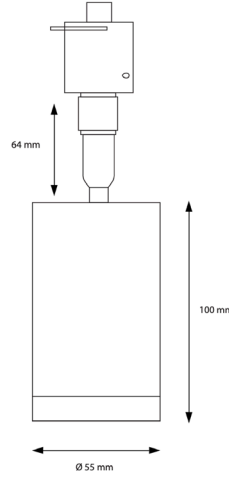

- Monophase - Triphase tracklight
- Changeable light source from front
- Aluminium extrusion body
- GU10 - M16 GU5.3 holder options
- Width: 55 mm
- Height: 164 mm

- Monofaze - Trifaze ray spot
- Önden değiştirilebilir ışık kaynağı
- Alüminyum ekstrüzyon gövde
- GU10 - M16 GU5.3 duyu çeşitleri
- Genişlik: 55 mm
- Yükseklik: 164 mm