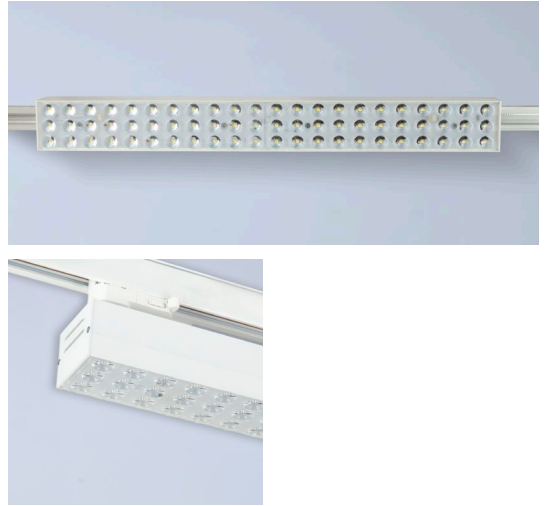

Seko Linear Track V1

Product Code: MST 64 V1
Model No: 13700164

Product Specification / Ürün Özellikleri

Installation Type : Surface Mounted / Track Mounted

Body and Heatsink : Aluminium Extrusion Body and Aluminium End Caps

Lens : PMMA

Body Color : Electrostatic Powder Coating

Led : Osram

Driver : Tridonic / Philips / Osram / Eaglerise

Protection Type : IP20

Dimming Options : Phase-Cut / 1-10 V / DALI

Socket Types : Monophase / Triphase / DALI

Product Dimensions : H:49mm W:64mm

Montaj Tipi : Sıva Üstü / Raya Monte

Gövde ve Soğutucu : Alüminyum Ekstrüzyon Gövde ve Alüminyum Sonlandırma Kapakları

Lens : PMMA

Gövde Rengi : Elektrostatik Toz Boya

Led : Osram

Sürücü : Tridonic / Philips / Osram / Eaglerise

Koruma Sınıfı : IP20

Dim Opsiyonları : Triak / 1-10 V / DALI

Soket Tipleri : Monophase / Triphase / DALI

Ürün Ölçüleri : Y:49mm G:64mm