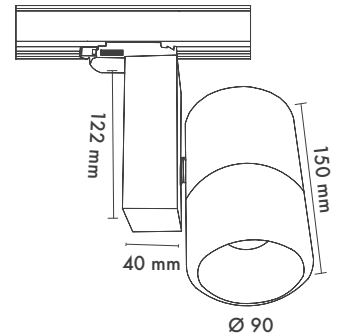

*P : 595

Available Finishes
Uygulama Renkleri

● Textured White
Ral 9016

● Textured Grey
Ral 9006

● Textured Black
Ral 9005

*For more page : 596
*Diğer renkler : 596