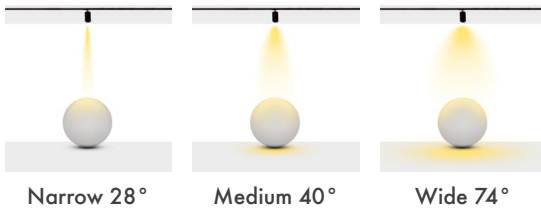

Beam Informations And Technicals / Teknik ve Açılabilir Bilgiler

Available Finishes
Uygulama Renkleri

● Textured White
Ral 9016

● Textured Grey
Ral 9006

● Textured Black
Ral 9005

*For more page : 596
*Diğer renkler : 596