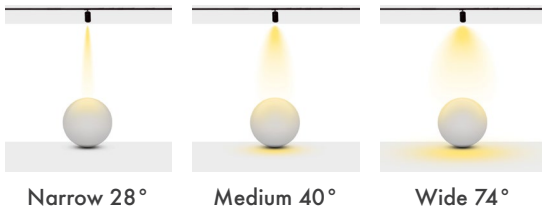

Beam Informations And Technicals / Teknik ve Açılal Bilgiler

	3000K Lumen	4000K Lumen	5000K Lumen	mA	Watt	CRI
Samsung Cob Led	2200 lm	2300 lm	2400 lm	500	20 Watt	>80
Samsung Cob Led	3500 lm	3600 lm	3700 lm	700	30 Watt	>80
Samsung Cob Led	2200 lm	2300 lm	2400 lm	500	20 Watt	>80
Samsung Cob Led	3500 lm	3600 lm	3700 lm	700	30 Watt	>80