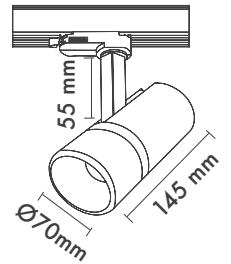

3000K Lumen	4000K Lumen	5000K Lumen	mA	Watt	CRI
Samsung Cob Led	710 lm	770 lm	830 lm	180	7 Watt	>80
Samsung Cob Led	1010 lm	1070 lm	1130 lm	250	10 Watt	>80