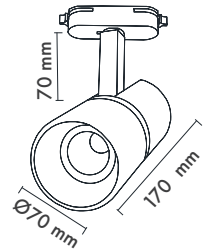

3000K Lumen	4000K Lumen	5000K Lumen	mA	Watt	*CRI
Samsung Cob Led	710 lm	770 lm	830 lm	180	7 Watt	>80
Samsung Cob Led	1010 lm	1070 lm	1130 lm	250	10 Watt	>80

*P : 595

Available Finishes
Uygulama Renkleri

● Textured White
Ral 9016

● Textured Grey
Ral 9006

● Textured Black
Ral 9005

*For more page : 596
*Diğer renkler : 596