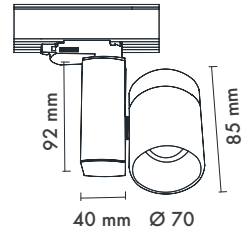

3000K Lumen   4000K Lumen   5000K Lumen   mA   Watt   *CRI

	3000K Lumen	4000K Lumen	5000K Lumen	mA	Watt	*CRI
Samsung Cob Led	710 lm	770 lm	830 lm	180	7 Watt	>80
Samsung Cob Led	1010 lm	1070 lm	1130 lm	250	10 Watt	>80
Samsung Cob Led	1222 lm	1261 lm	1313 lm	350	13 Watt	>80