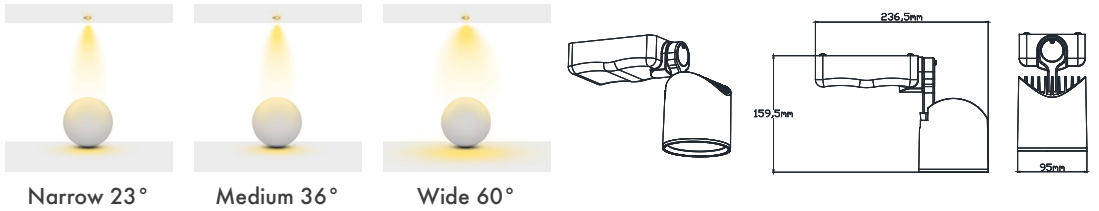

Beam Informations And Technicals / Teknik ve Açılabilir Bilgiler

	3000K Lumen	4000K Lumen	5000K Lumen	mA	Watt	CRI
Samsung Cob Led	2200 lm	2300 lm	2400 lm	500	20 Watt	>80
Samsung Cob Led	3500 lm	3600 lm	3700 lm	700	30 Watt	>80
Samsung Cob Led	2200 lm	2300 lm	2400 lm	500	20 Watt	>80
Samsung Cob Led	3500 lm	3600 lm	3700 lm	700	30 Watt	>80