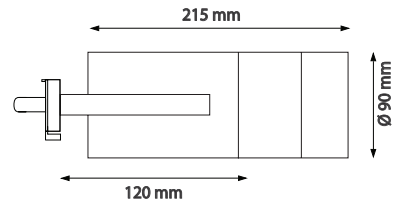

Beam Informations And Technicals / Teknik ve Açısıl Bilgiler

	3000K Lumen	4000K Lumen	5000K Lumen	mA	Watt	CRI
Samsung Cob Led	2200 lm	2300 lm	2400 lm	500	20 Watt	>80
Samsung Cob Led	3500 lm	3600 lm	3700 lm	700	30 Watt	>80
Samsung Cob Led	2000 lm	2100 lm	2200 lm	500	20 Watt	>90
Samsung Cob Led	3000 lm	3100 lm	3200 lm	700	30 Watt	>90