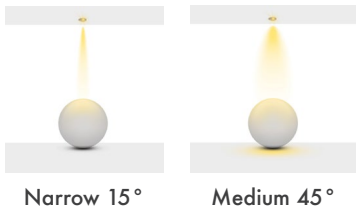

Beam Informations And Technicals / Teknik ve Açısıl Bilgiler

	2700K Lumen	3000K Lumen	4000K Lumen	mA	Watt	CRI
Samsung Power Led	1055 lm	1085 lm	1118 lm	350	12 Watt	>80

Available Finishes
Uygulama Renkleri

● Textured White
Ral 9016

● Textured Grey
Ral 9006

● Textured Black
Ral 9005

*For more page : 596
*Diğer renkler : 596