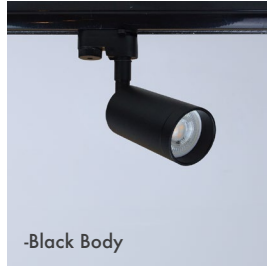

Available Finishes
Uygulama Renkleri

Textured White
Ral 9016

Textured Grey
Ral 9006

Textured Black
Ral 9005

*For more page : 596
*Diğer renkler : 596

▼ Aydınlatma kaynağı içeriğe dahil değildir, ayrıca satın alınmalıdır - Lamp / input source not included and must be ordered separately.