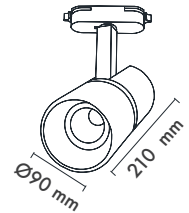

3000K Lumen	4000K Lumen	5000K Lumen	mA	Watt	CRI
Samsung Cob Led	2200 lm	2300 lm	2400 lm	500	20 Watt	>80
Samsung Cob Led	3500 lm	3600 lm	3700 lm	700	30 Watt	>80
Samsung Cob Led	2000 lm	2100 lm	2200 lm	500	20 Watt	>90
Samsung Cob Led	3000 lm	3100 lm	3200 lm	700	30 Watt	>90

*P : 595

Available Finishes
Uygulama Renkleri

● Textured White
Ral 9016

● Textured Grey
Ral 9006

● Textured Black
Ral 9005

*For more page : 596
*Diğer renkler : 596