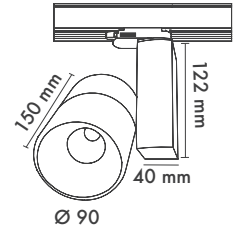

3000K Lumen   4000K Lumen   5000K Lumen   mA   Watt   CRI

Samsung Cob Led	2200 lm	2300 lm	2400 lm	500	20 Watt	>80
Samsung Cob Led	3500 lm	3600 lm	3700 lm	700	30 Watt	>80
Samsung Cob Led	2000 lm	2100 lm	2200 lm	500	20 Watt	>90
Samsung Cob Led	3000 lm	3100 lm	3200 lm	700	30 Watt	>90

*P : 595

Available Finishes
Uygulama Renkleri

● Textured White
Ral 9016

● Textured Grey
Ral 9006

● Textured Black
Ral 9005

*For more page : 596
*Diğer renkler : 596