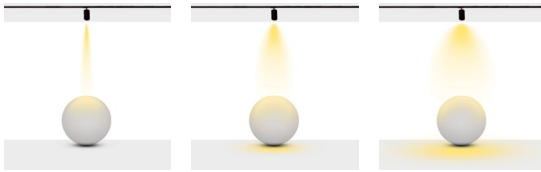

Beam Informations And Technicals / Teknik ve Açısal Bilgiler

Narrow 28°

Medium 40°

Wide 74°