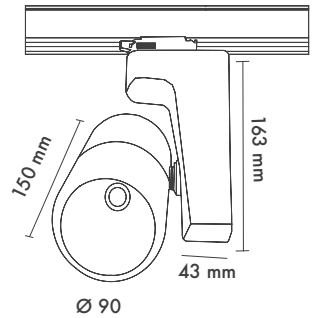

Beam Informations And Technicals / Teknik ve Açılal Bilgiler

Available Finishes
Uygulama Renkleri

● Textured White
Ral 9016

● Textured Grey
Ral 9006

● Textured Black
Ral 9005

*For more page : 596
*Diğer renkler : 596