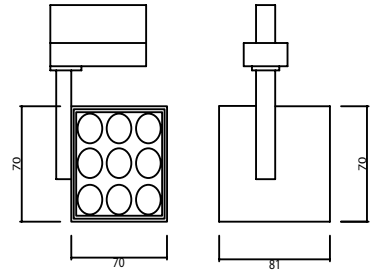

Beam Informations And Technicals / Teknik ve Açısıl Bilgiler

	2700K Lumen	3000K Lumen	4000K Lumen	mA	Watt	CRI
Samsung Power Led	1055 lm	1085 lm	1118 lm	350	12 Watt	>80

Available Finishes
Uygulama Renkleri

● Textured White
Ral 9016

● Textured Grey
Ral 9006

● Textured Black
Ral 9005

*For more page : 596
*Diğer renkler : 596