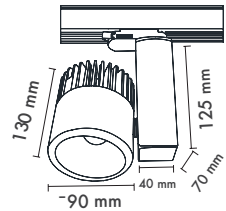

3000K Lumen	4000K Lumen	5000K Lumen	mA	Watt	CRI
Samsung Cob Led	2200 lm	2300 lm	2400 lm	500	20 Watt	>80
Samsung Cob Led	3500 lm	3600 lm	3700 lm	700	30 Watt	>80
Samsung Cob Led	2000 lm	2100 lm	2200 lm	500	20 Watt	>90
Samsung Cob Led	3000 lm	3100 lm	3200 lm	700	30 Watt	>90

*P : 595

Available Finishes
Uygulama Renkleri

● Textured White
Ral 9016

● Textured Grey
Ral 9006

● Textured Black
Ral 9005

*For more page : 596
*Diğer renkler : 596