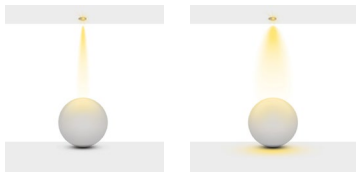

Beam Informations And Technicals / Teknik ve Açılal Bilgiler

Narrow 19°

Medium 40°