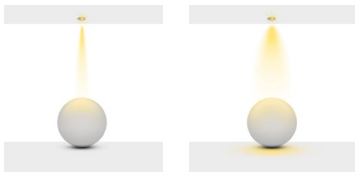

Narrow 19°

Medium 40°

**3000K Lumen    4000K Lumen    5000K Lumen    mA    Watt    CRI**

Samsung Cob Led	2200 lm	2300 lm	2400 lm	500	20 Watt	>80
Samsung Cob Led	3500 lm	3600 lm	3700 lm	700	30 Watt	>80
Samsung Cob Led	2000 lm	2100 lm	2200 lm	500	20 Watt	>90
Samsung Cob Led	3000 lm	3100 lm	3200 lm	700	30 Watt	>90