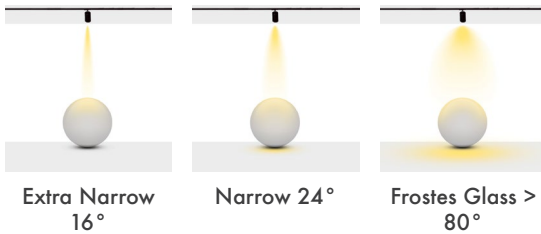

Beam Informations And Technicals / Teknik ve Açısıl Bilgiler

*P : 595

Available Finishes
Uygulama Renkleri

● Textured White
Ral 9016

● Textured Grey
Ral 9006

● Textured Black
Ral 9005

*For more page : 596
*Diğer renkler : 596