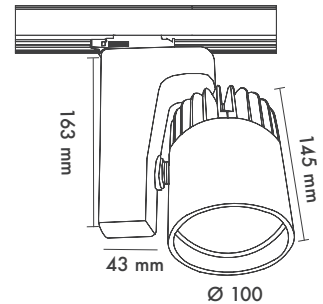

Beam Informations And Technicals / Teknik ve Açısıl Bilgiler

*P : 595

Available Finishes
Uygulama Renkleri

● Textured White
Ral 9016

● Textured Grey
Ral 9006

● Textured Black
Ral 9005

*For more page : 596
*Diğer renkler : 596