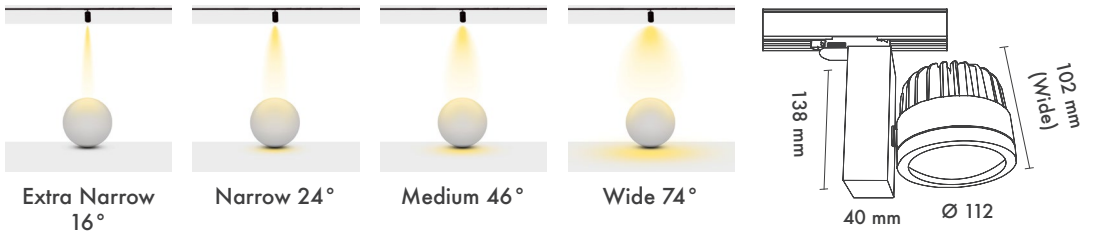

Beam Informations And Technicals / Teknik ve Açısıl Bilgiler

*P : 595

Available Finishes
Uygulama Renkleri

● Textured White
Ral 9016

● Textured Grey
Ral 9006

● Textured Black
Ral 9005

*For more page : 596
*Diğer renkler : 596