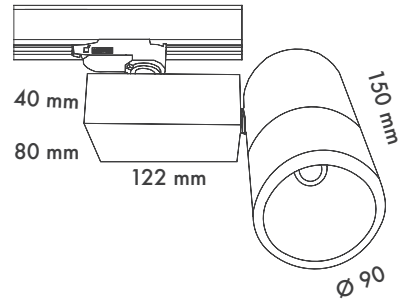

Beam Informations And Technicals / Teknik ve Açılabilir Bilgiler

*P : 595

Available Finishes
Uygulama Renkleri

● Textured White
Ral 9016

● Textured Grey
Ral 9006

● Textured Black
Ral 9005

*For more page : 596
*Diğer renkler : 596