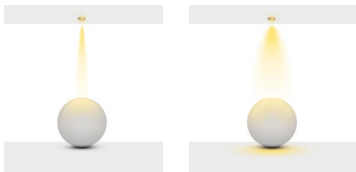

Beam Informations And Technicals / Teknik ve Açılal Bilgiler

Narrow 19°

Medium 40°