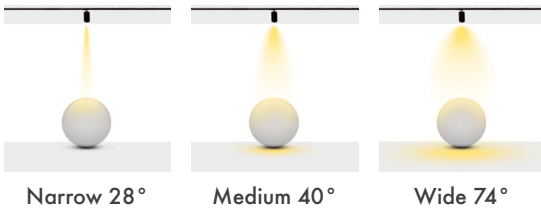

Beam Informations And Technicals / Teknik ve Açılal Bilgiler

*P : 595

Available Finishes
Uygulama Renkleri

● Textured White
Ral 9016

● Textured Grey
Ral 9006

● Textured Black
Ral 9005

*For more page : 596
*Diğer renkler : 596