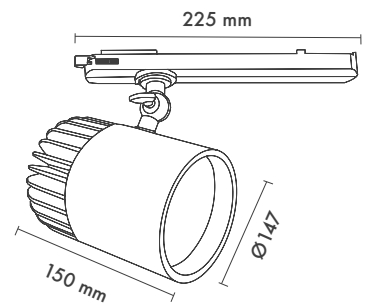

Beam Informations And Technicals / Teknik ve Açısıl Bilgiler

Available Finishes
Uygulama Renkleri

● Textured White
Ral 9016

● Textured Grey
Ral 9006

● Textured Black
Ral 9005

*For more page : 596
*Diğer renkler : 596