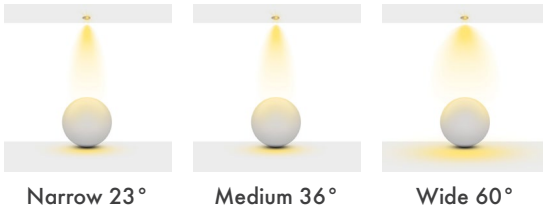

Beam Informations And Technicals / Teknik ve Açılabilir Bilgiler

	3000K Lumen	4000K Lumen	5000K Lumen	mA	Watt	CRI
Samsung Cob Led	2200 lm	2300 lm	2400 lm	500	20 Watt	>80
Samsung Cob Led	3500 lm	3600 lm	3700 lm	700	30 Watt	>80
Samsung Cob Led	2000 lm	2100 lm	2200 lm	500	20 Watt	>90
Samsung Cob Led	3000 lm	3100 lm	3200 lm	700	30 Watt	>90